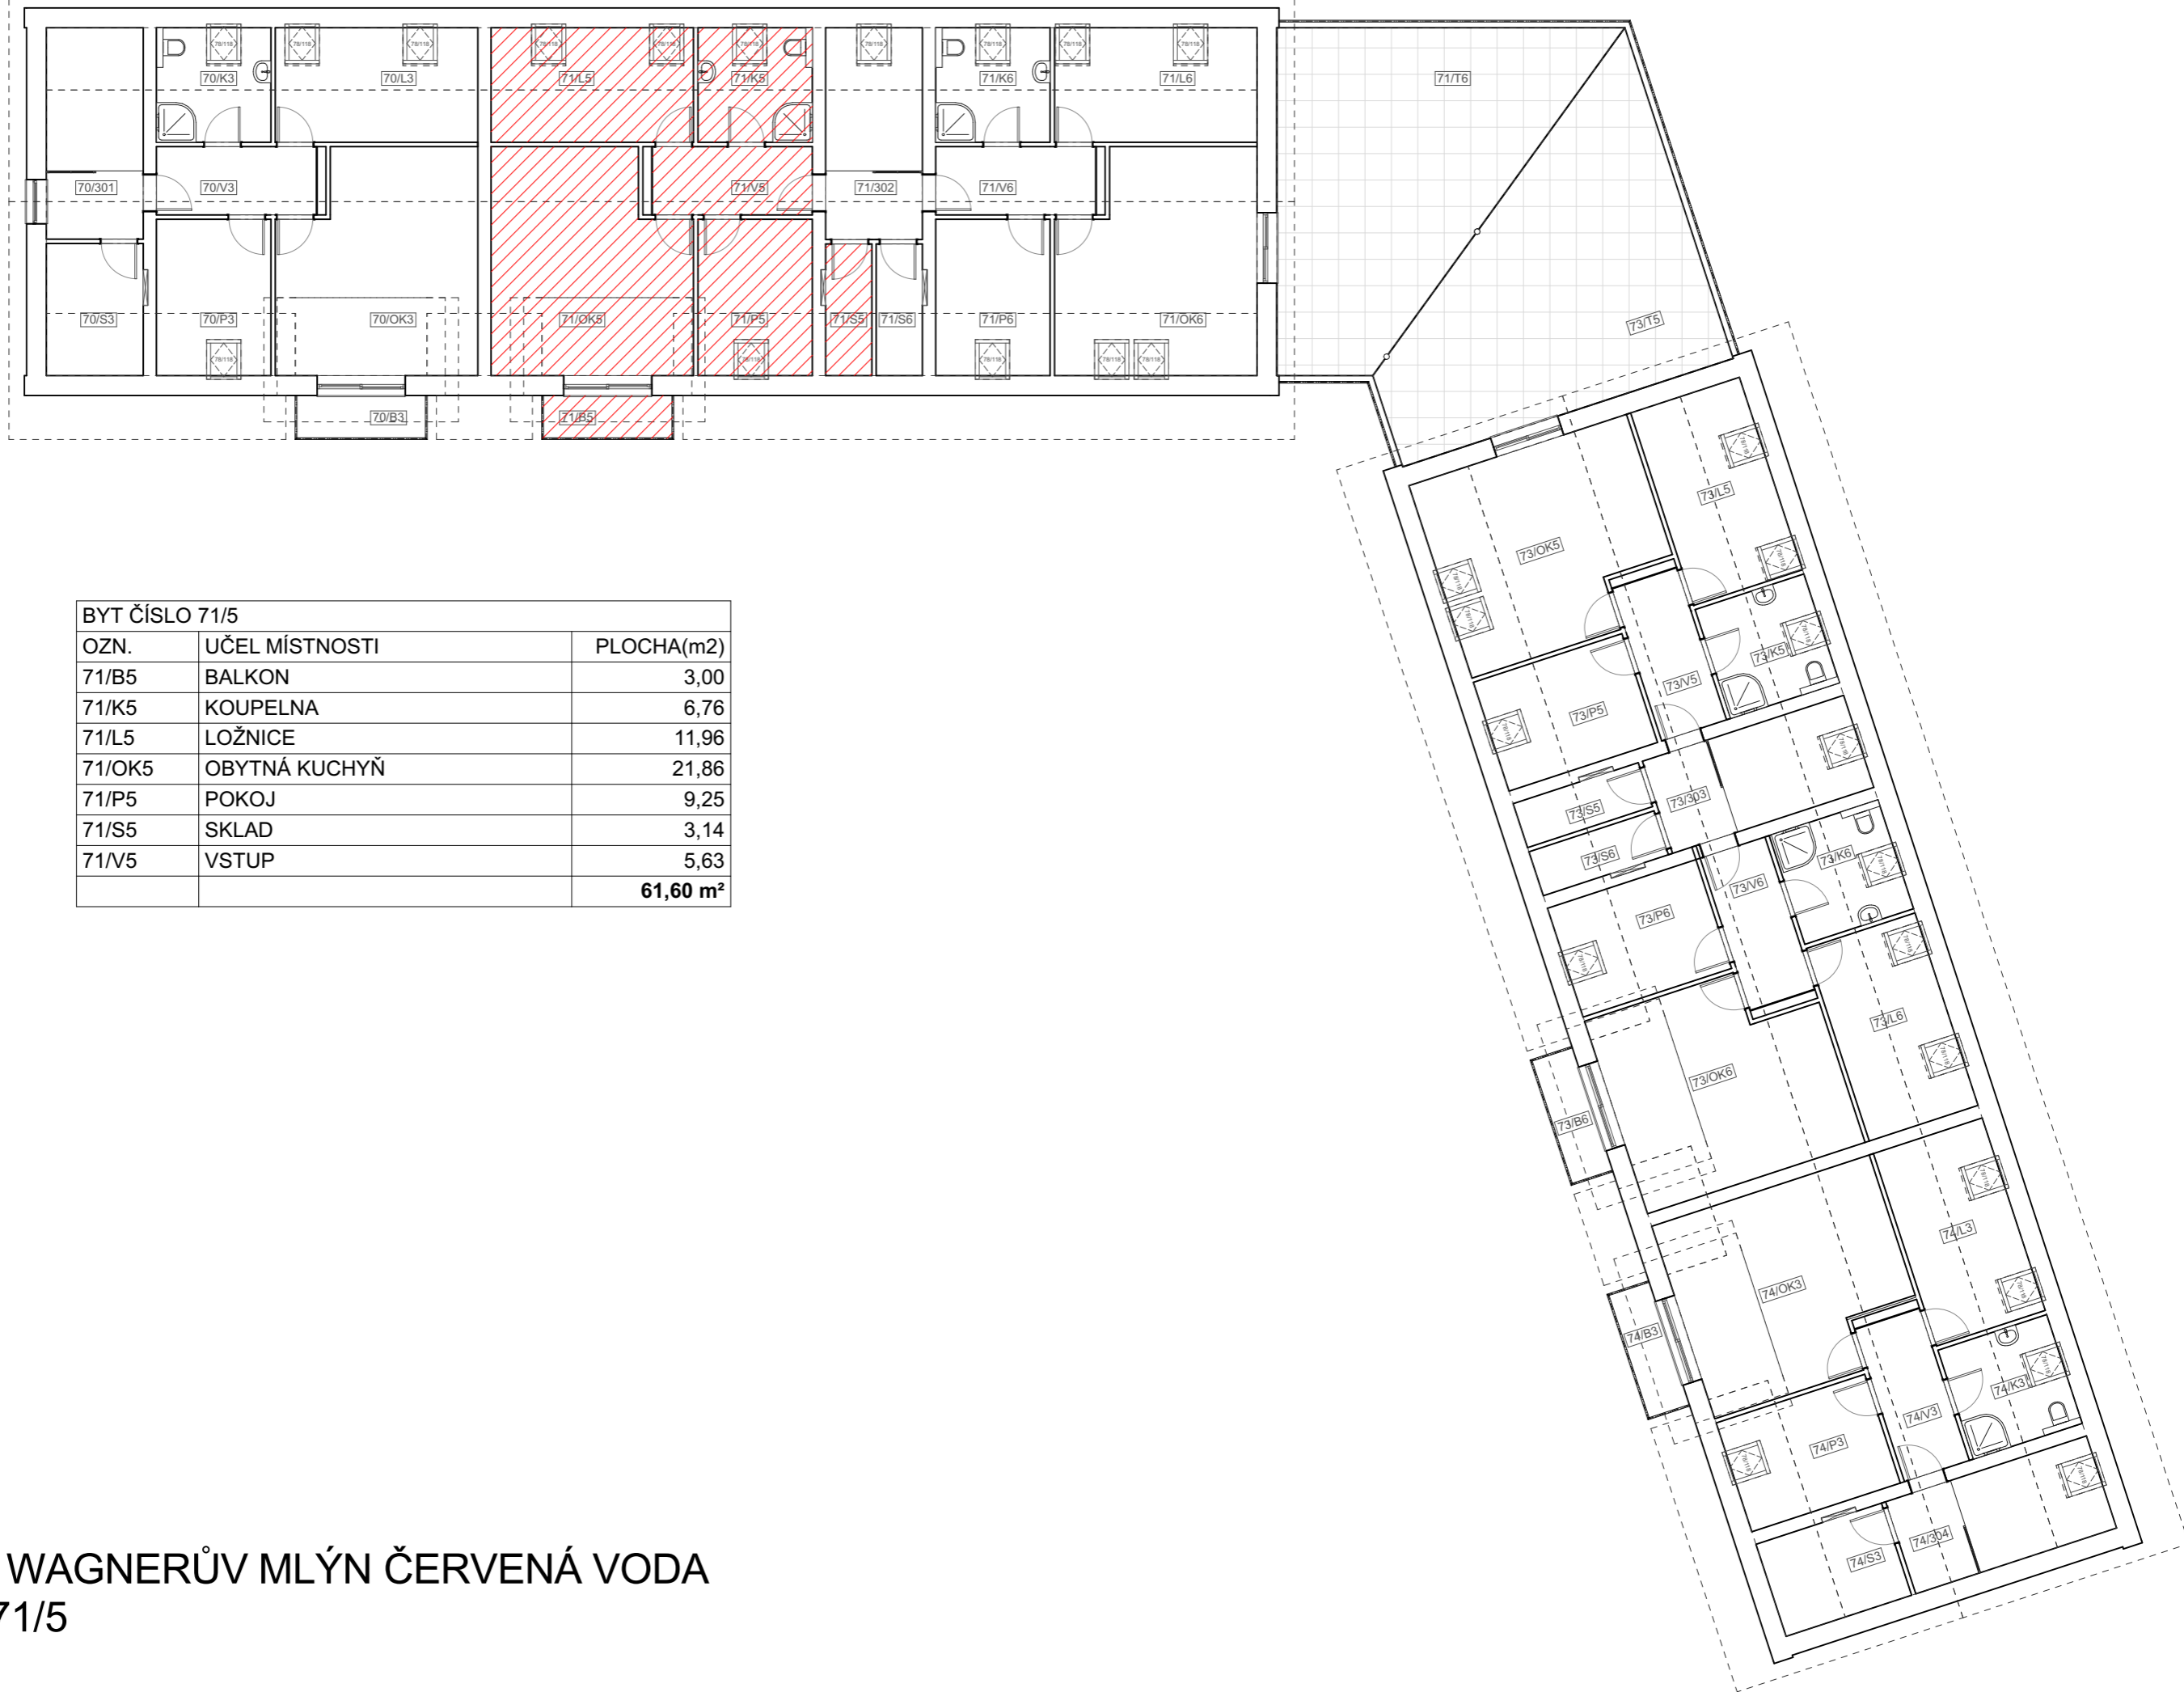

PŮDORYS PODKROVÍ

BYT ČÍSLO 71/5		
OZN.	UČEL MÍSTNOSTI	PLOCHA(m2)
71/B5	BALKON	3,00
71/K5	KOUPELNA	6,76
71/L5	LOŽNICE	11,96
71/OK5	OBYTNÁ KUCHYŇ	21,86
71/P5	POKOJ	9,25
71/S5	SKLAD	3,14
71/V5	VSTUP	5,63
		61,60 m²

BYTOVÝ DŮM WAGNERŮV MLÝN ČERVENÁ VODA
KARTA BYTU 71/5