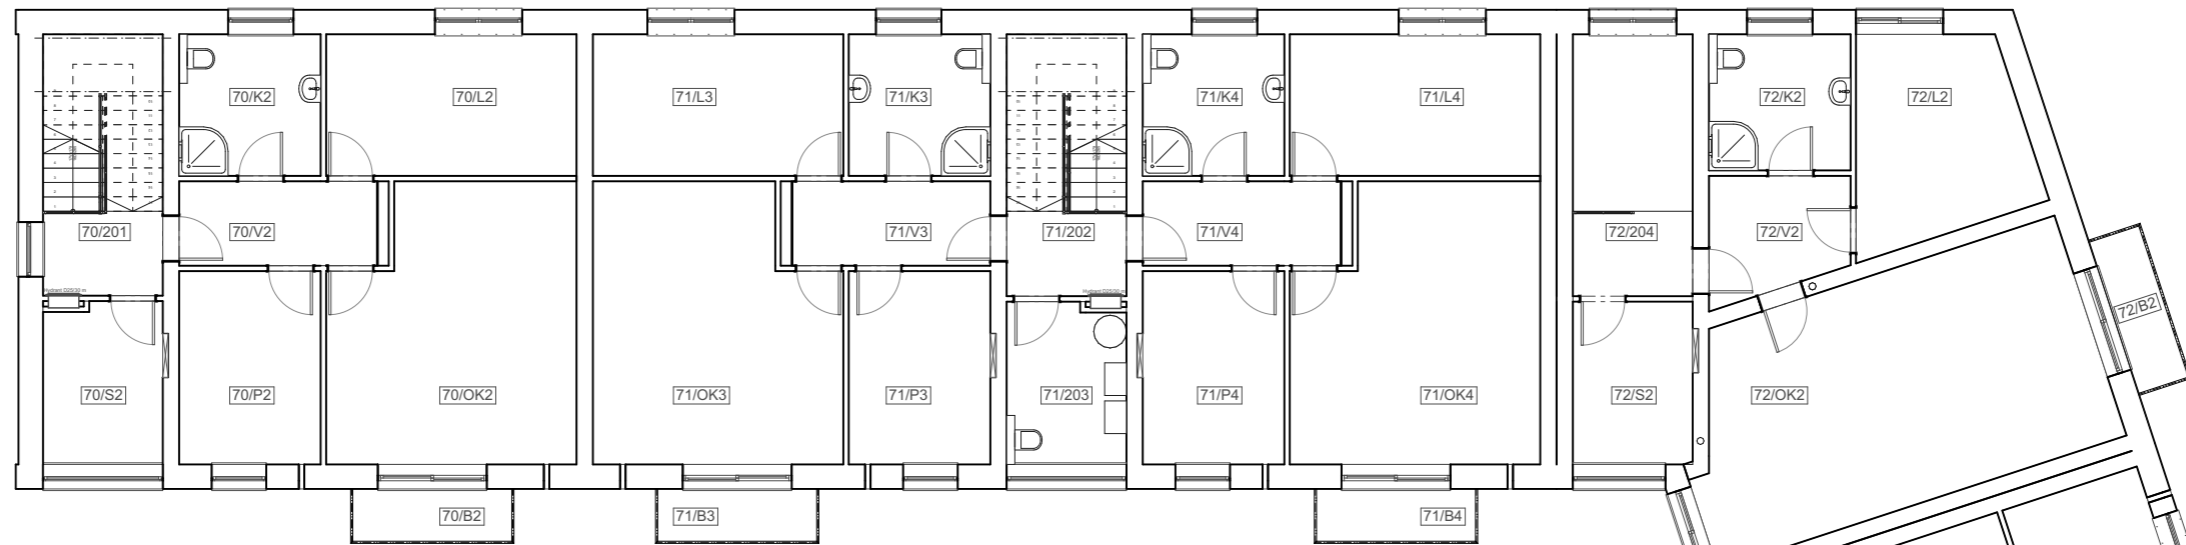

PŮDORYS 2. NP

| BYT ČÍSLO 73/4 | | |
|----------------|----------------|----------------------------|
| OZN. | UČEL MÍSTNOSTI | PLOCHA(m2) |
| 73/B4 | BALKON | 3,00 |
| 73/K4 | KOUPELNA | 6,76 |
| 73/L4 | LOŽNICE | 11,96 |
| 73/OK4 | OBYTNÁ KUCHYŇ | 21,86 |
| 73/P4 | POKOJ | 9,25 |
| 73/S4 | SKLAD | 3,19 |
| 73/V4 | VSTUP | 5,64 |
| | | 61,66 m² |

PŮDORYS 1. NP

BYTOVÝ DŮM WAGNERŮV MLÝN ČERVENÁ VODA
KARTA BYTU 73/4