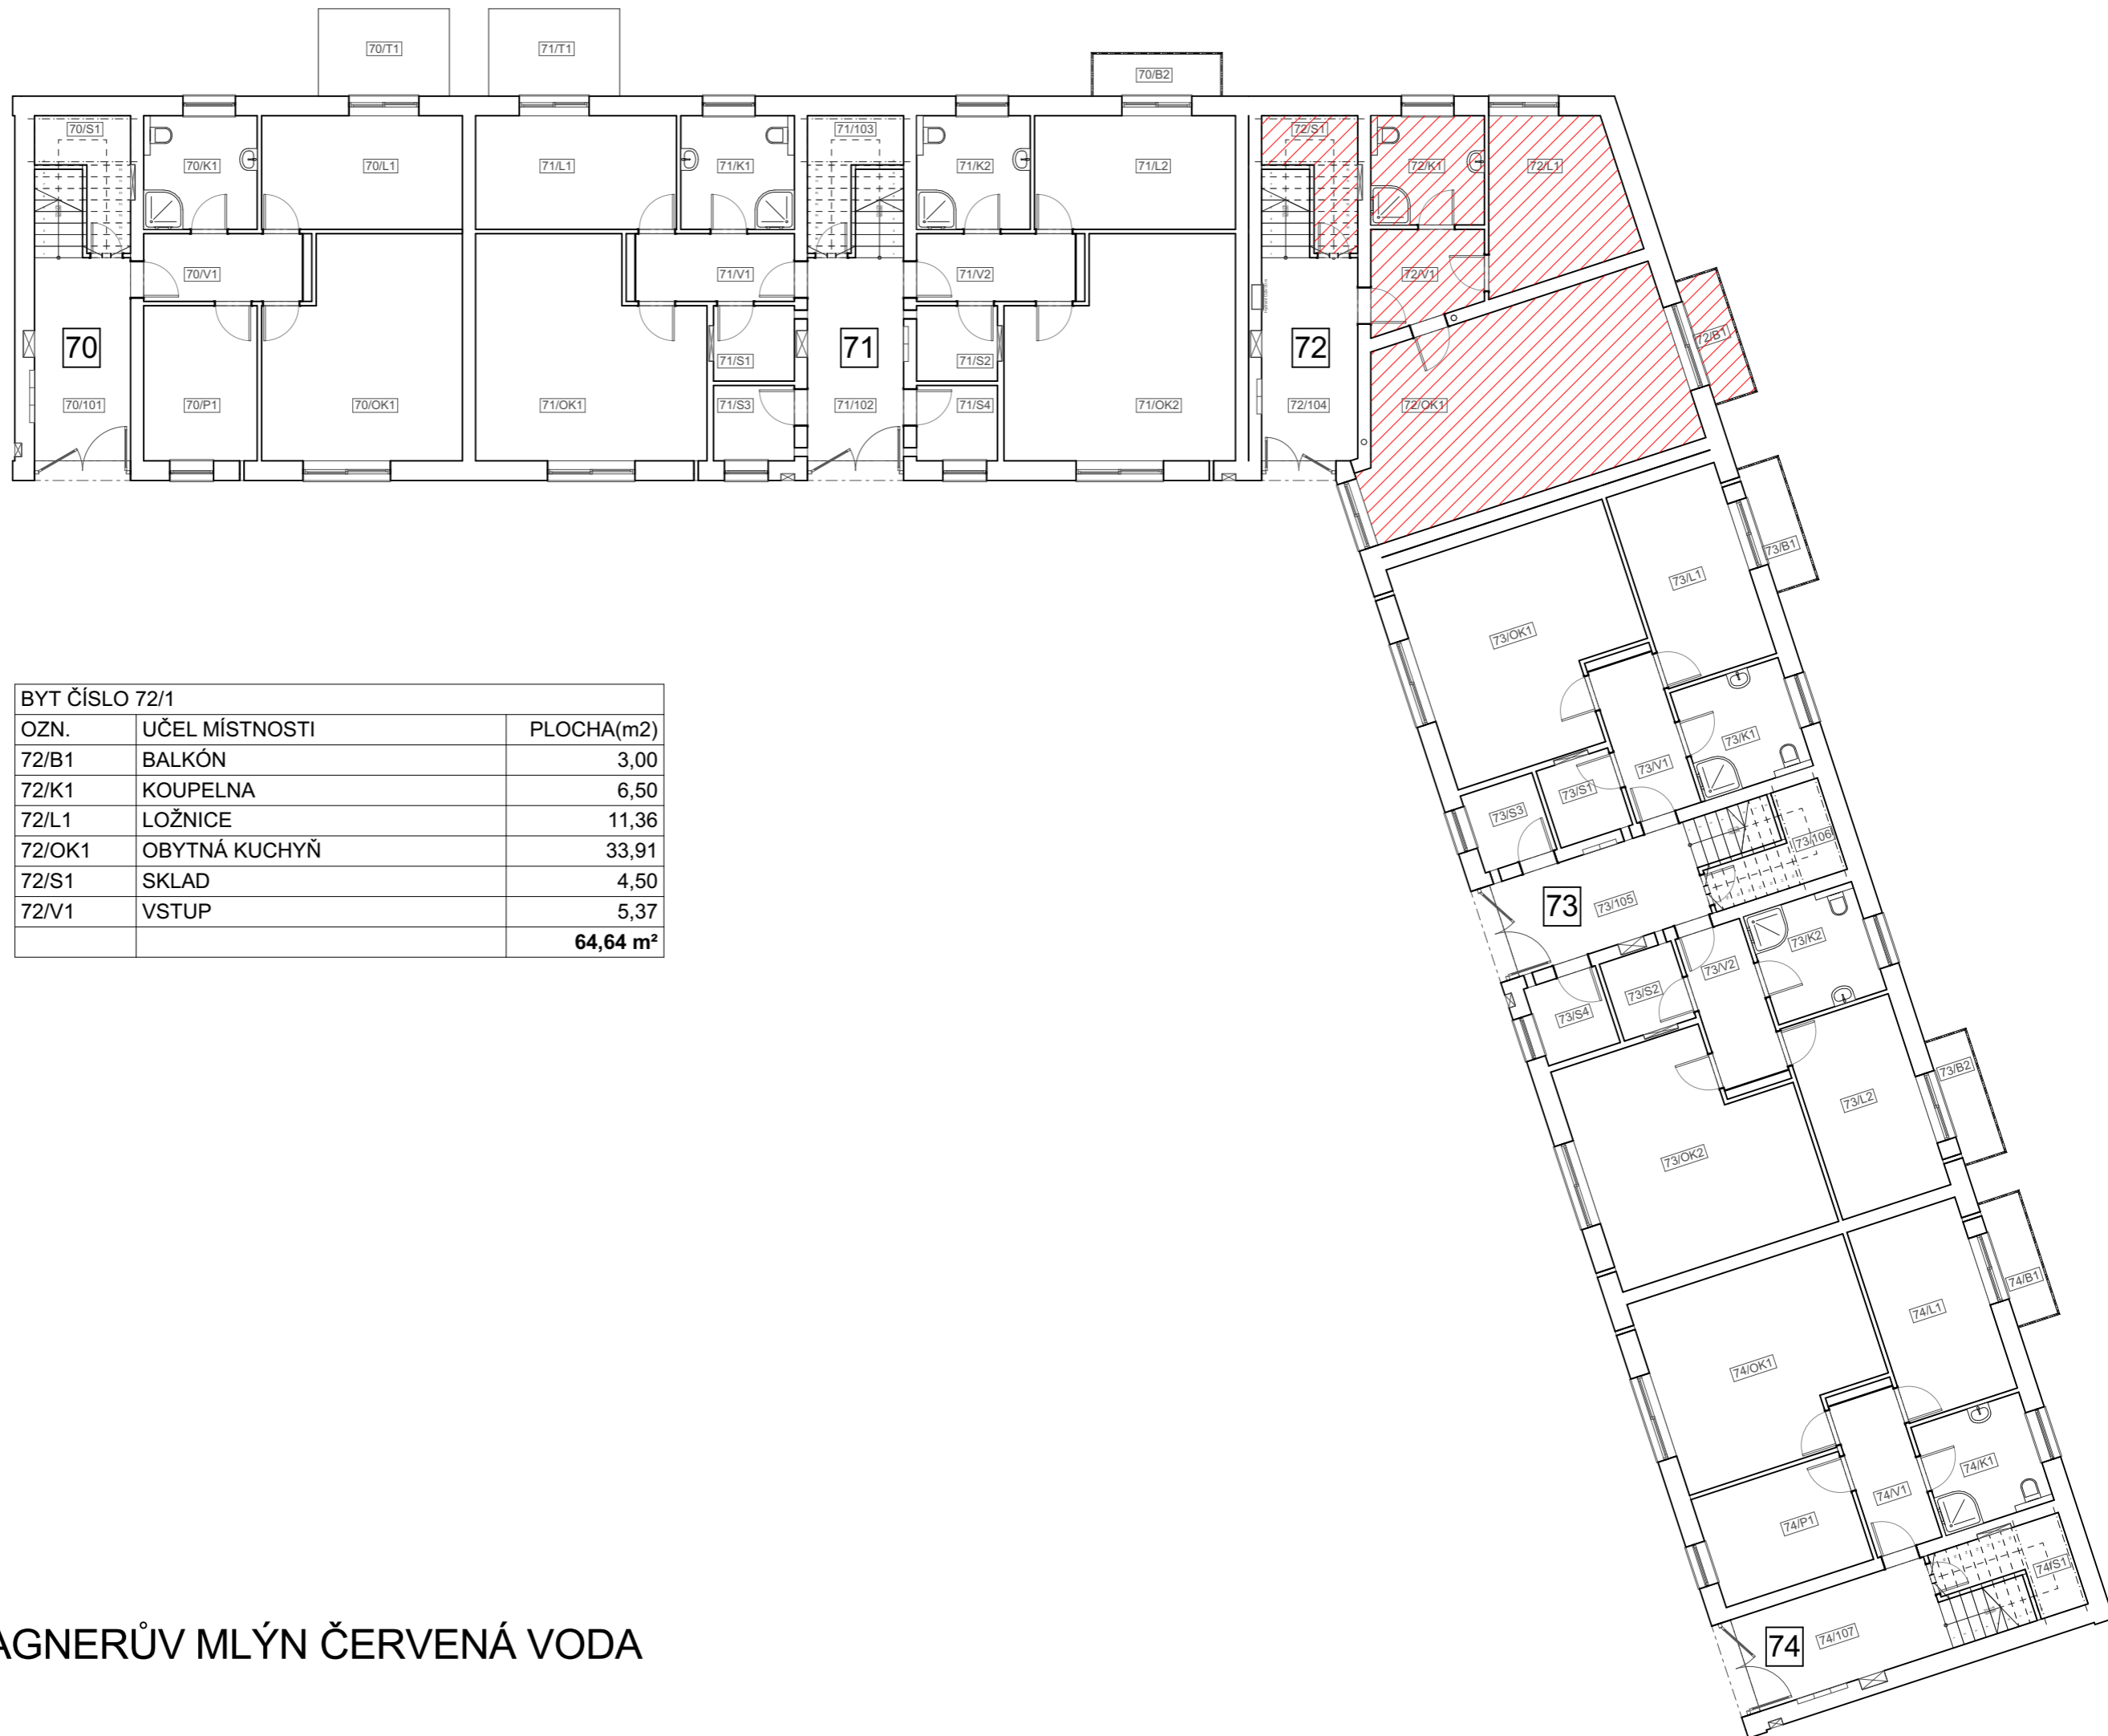

PŮDORYS 1. NP

BYT ČÍSLO 72/1		
OZN.	UČEL MÍSTNOSTI	PLOCHA(m2)
72/B1	BALKÓN	3,00
72/K1	KOUPELNA	6,50
72/L1	LOŽNICE	11,36
72/OK1	OBYTNÁ KUCHYŇ	33,91
72/S1	SKLAD	4,50
72/V1	VSTUP	5,37
		64,64 m²

BYTOVÝ DŮM WAGNERŮV MLÝN ČERVENÁ VODA
KARTA BYTU 72/1