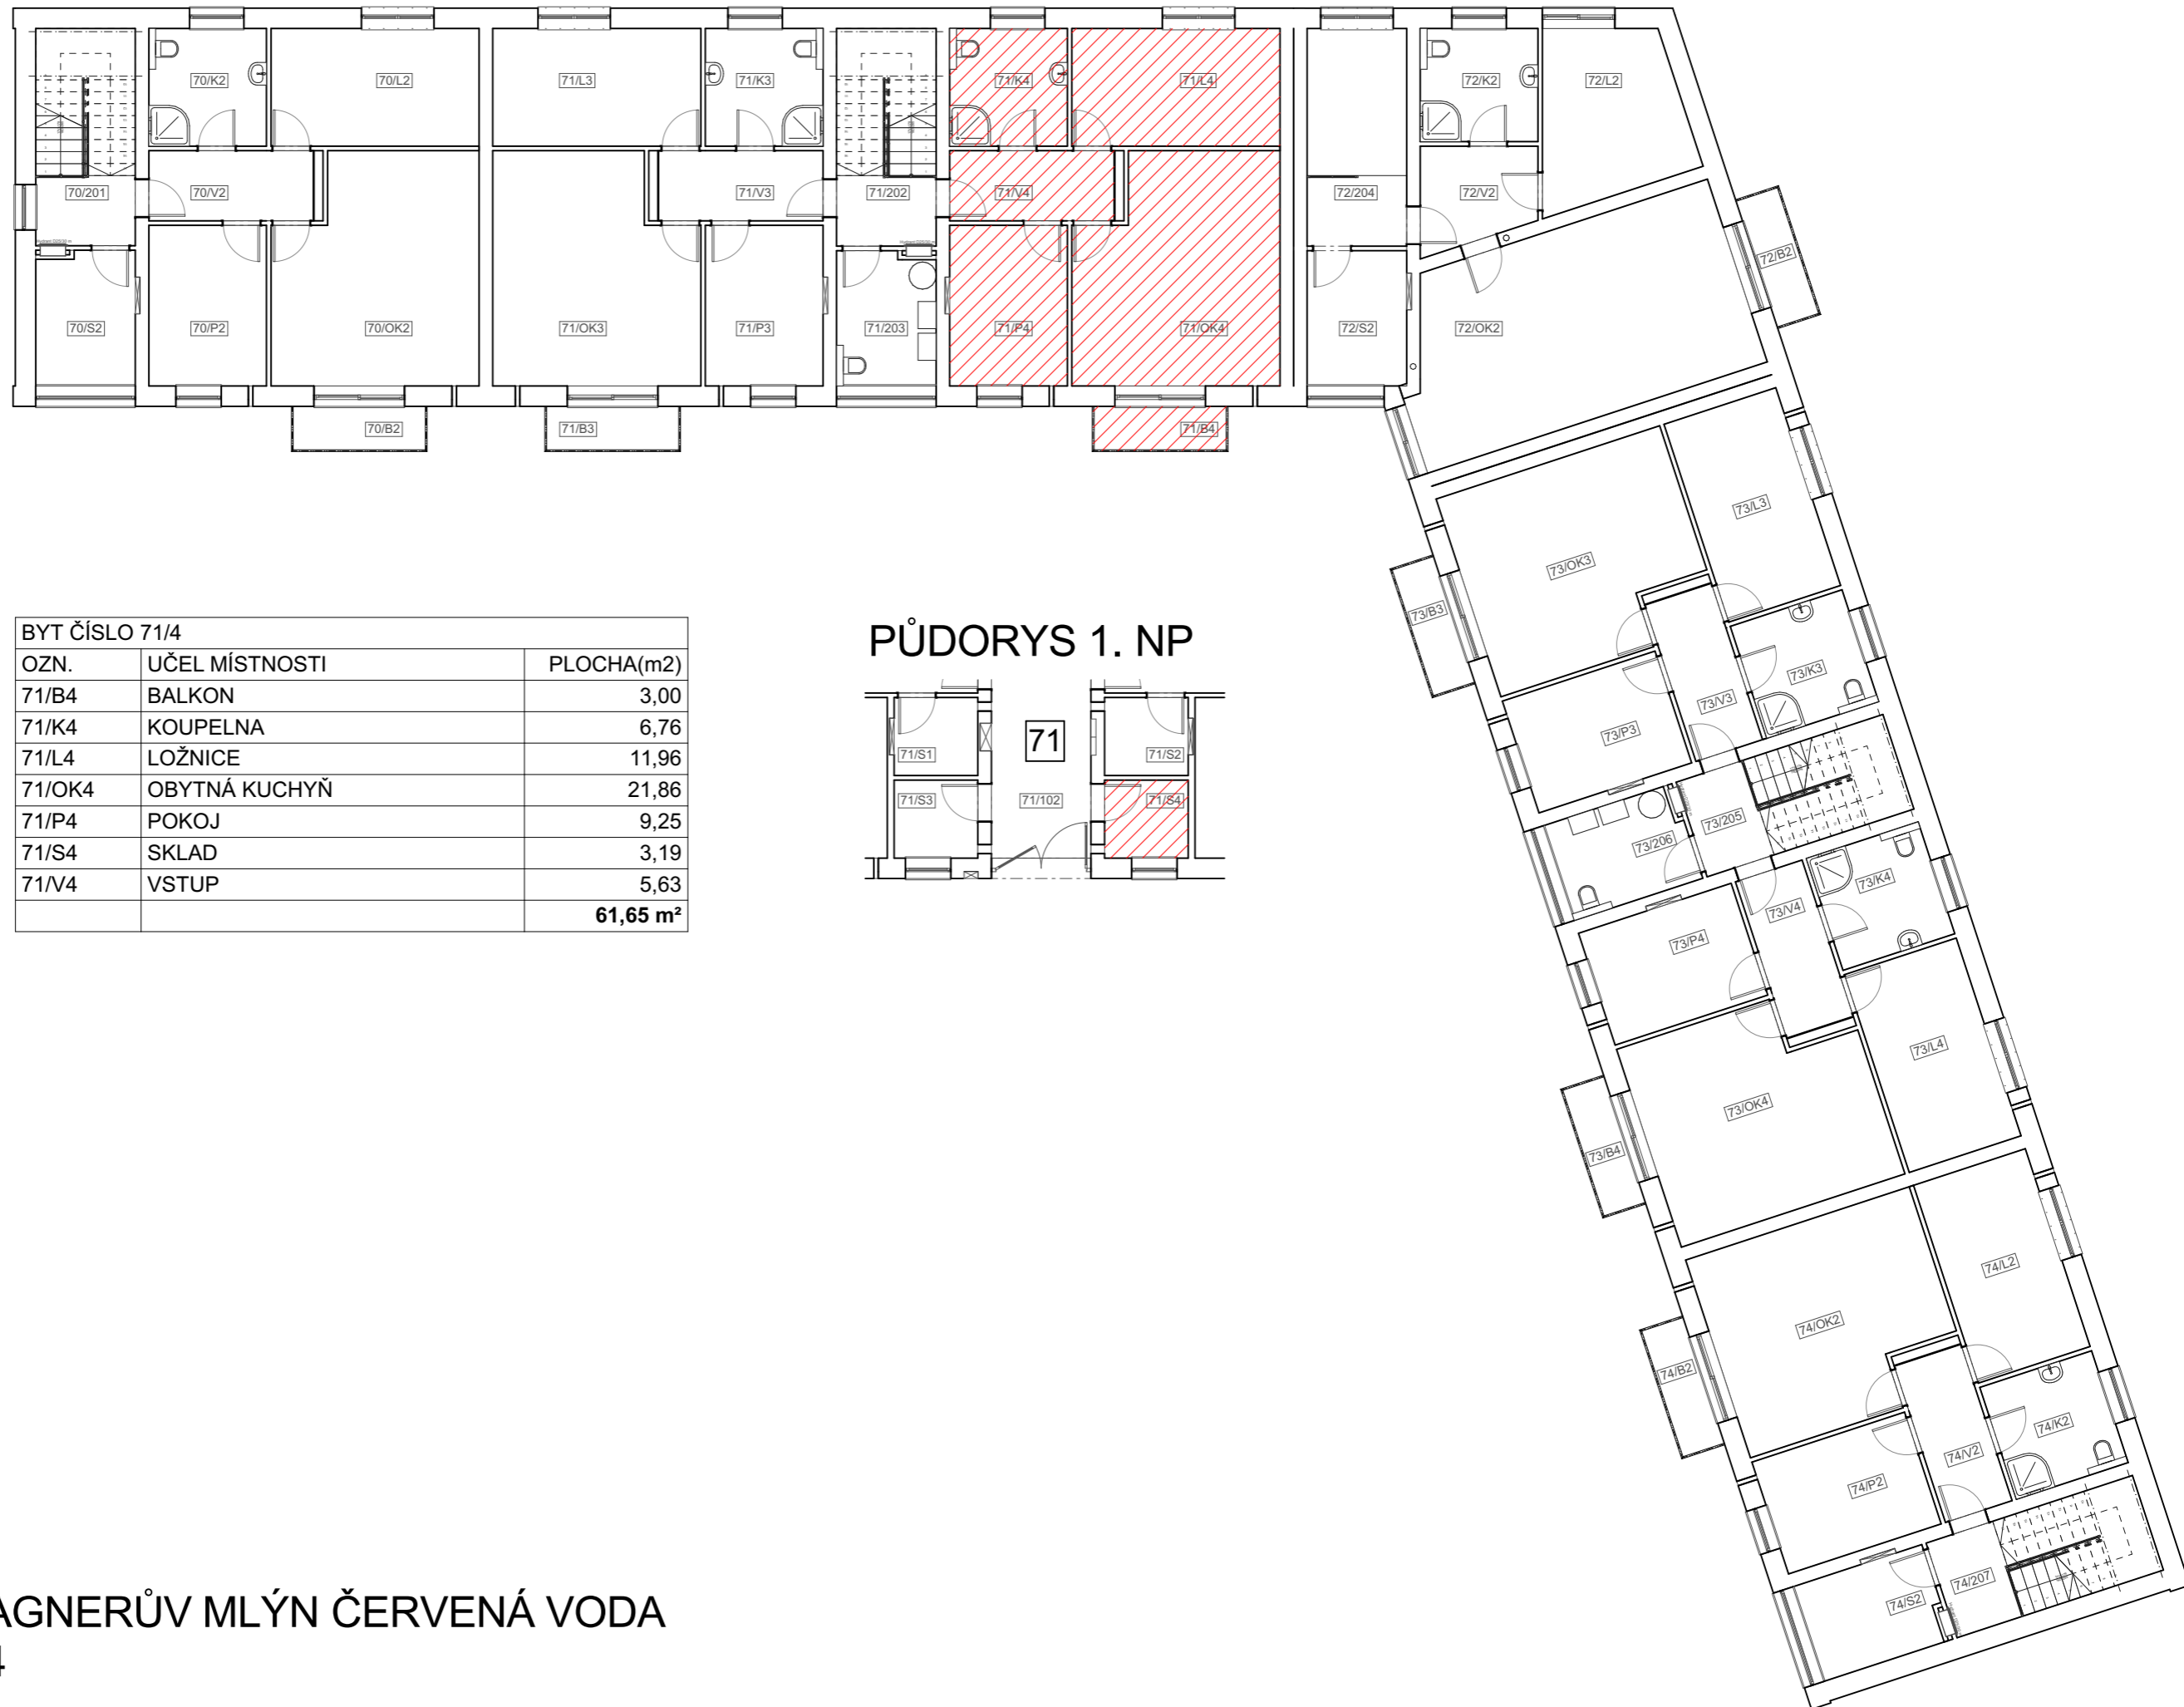

# PŮDORYS 2. NP

BYT ČÍSLO 71/4

OZN.	UČEL MÍSTNOSTI	PLOCHA(m2)
71/B4	BALKON	3,00
71/K4	KOUPELNA	6,76
71/L4	LOŽNICE	11,96
71/OK4	OBYTNÁ KUCHYŇ	21,86
71/P4	POKOJ	9,25
71/S4	SKLAD	3,19
71/V4	VSTUP	5,63
		<b>61,65 m<sup>2</sup></b>

# PŮDORYS 1. NP