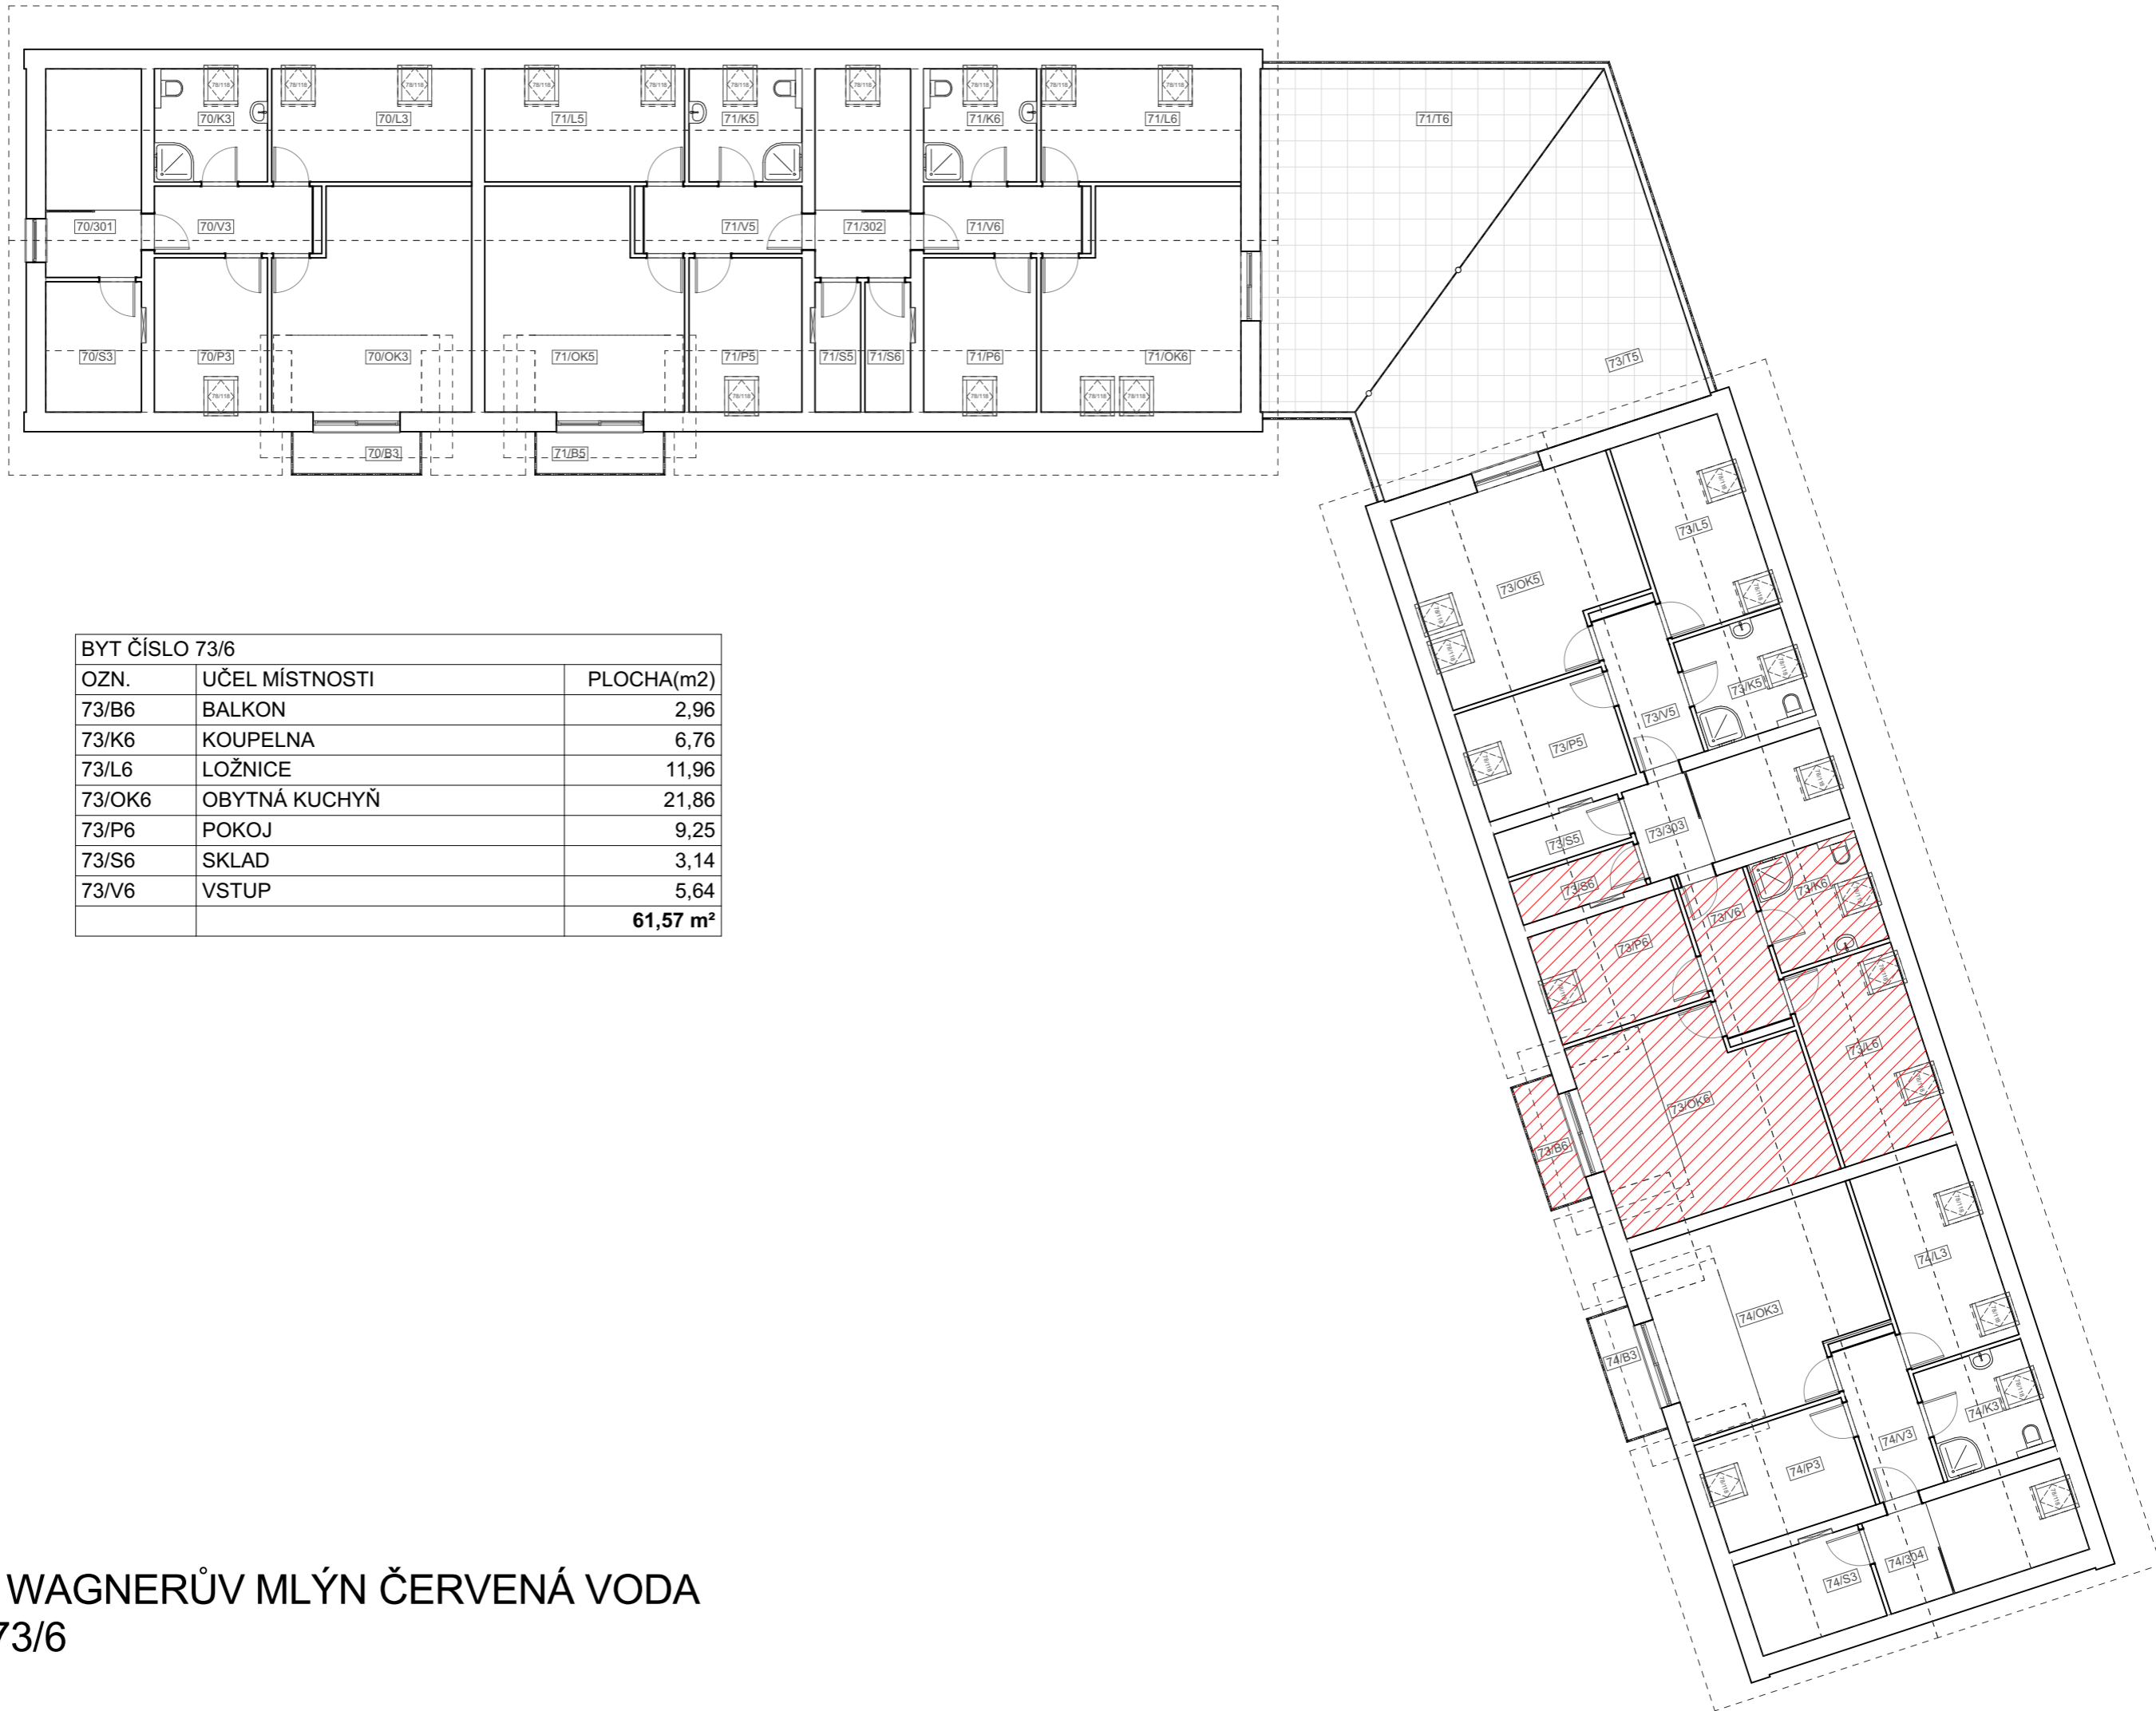

PŮDORYS PODKROVÍ

BYT ČÍSLO 73/6		
OZN.	UČEL MÍSTNOSTI	PLOCHA(m2)
73/B6	BALKON	2,96
73/K6	KOUPELNA	6,76
73/L6	LOŽNICE	11,96
73/OK6	OBYTNÁ KUCHYŇ	21,86
73/P6	POKOJ	9,25
73/S6	SKLAD	3,14
73/V6	VSTUP	5,64
		61,57 m²

BYTOVÝ DŮM WAGNERŮV MLÝN ČERVENÁ VODA
KARTA BYTU 73/6