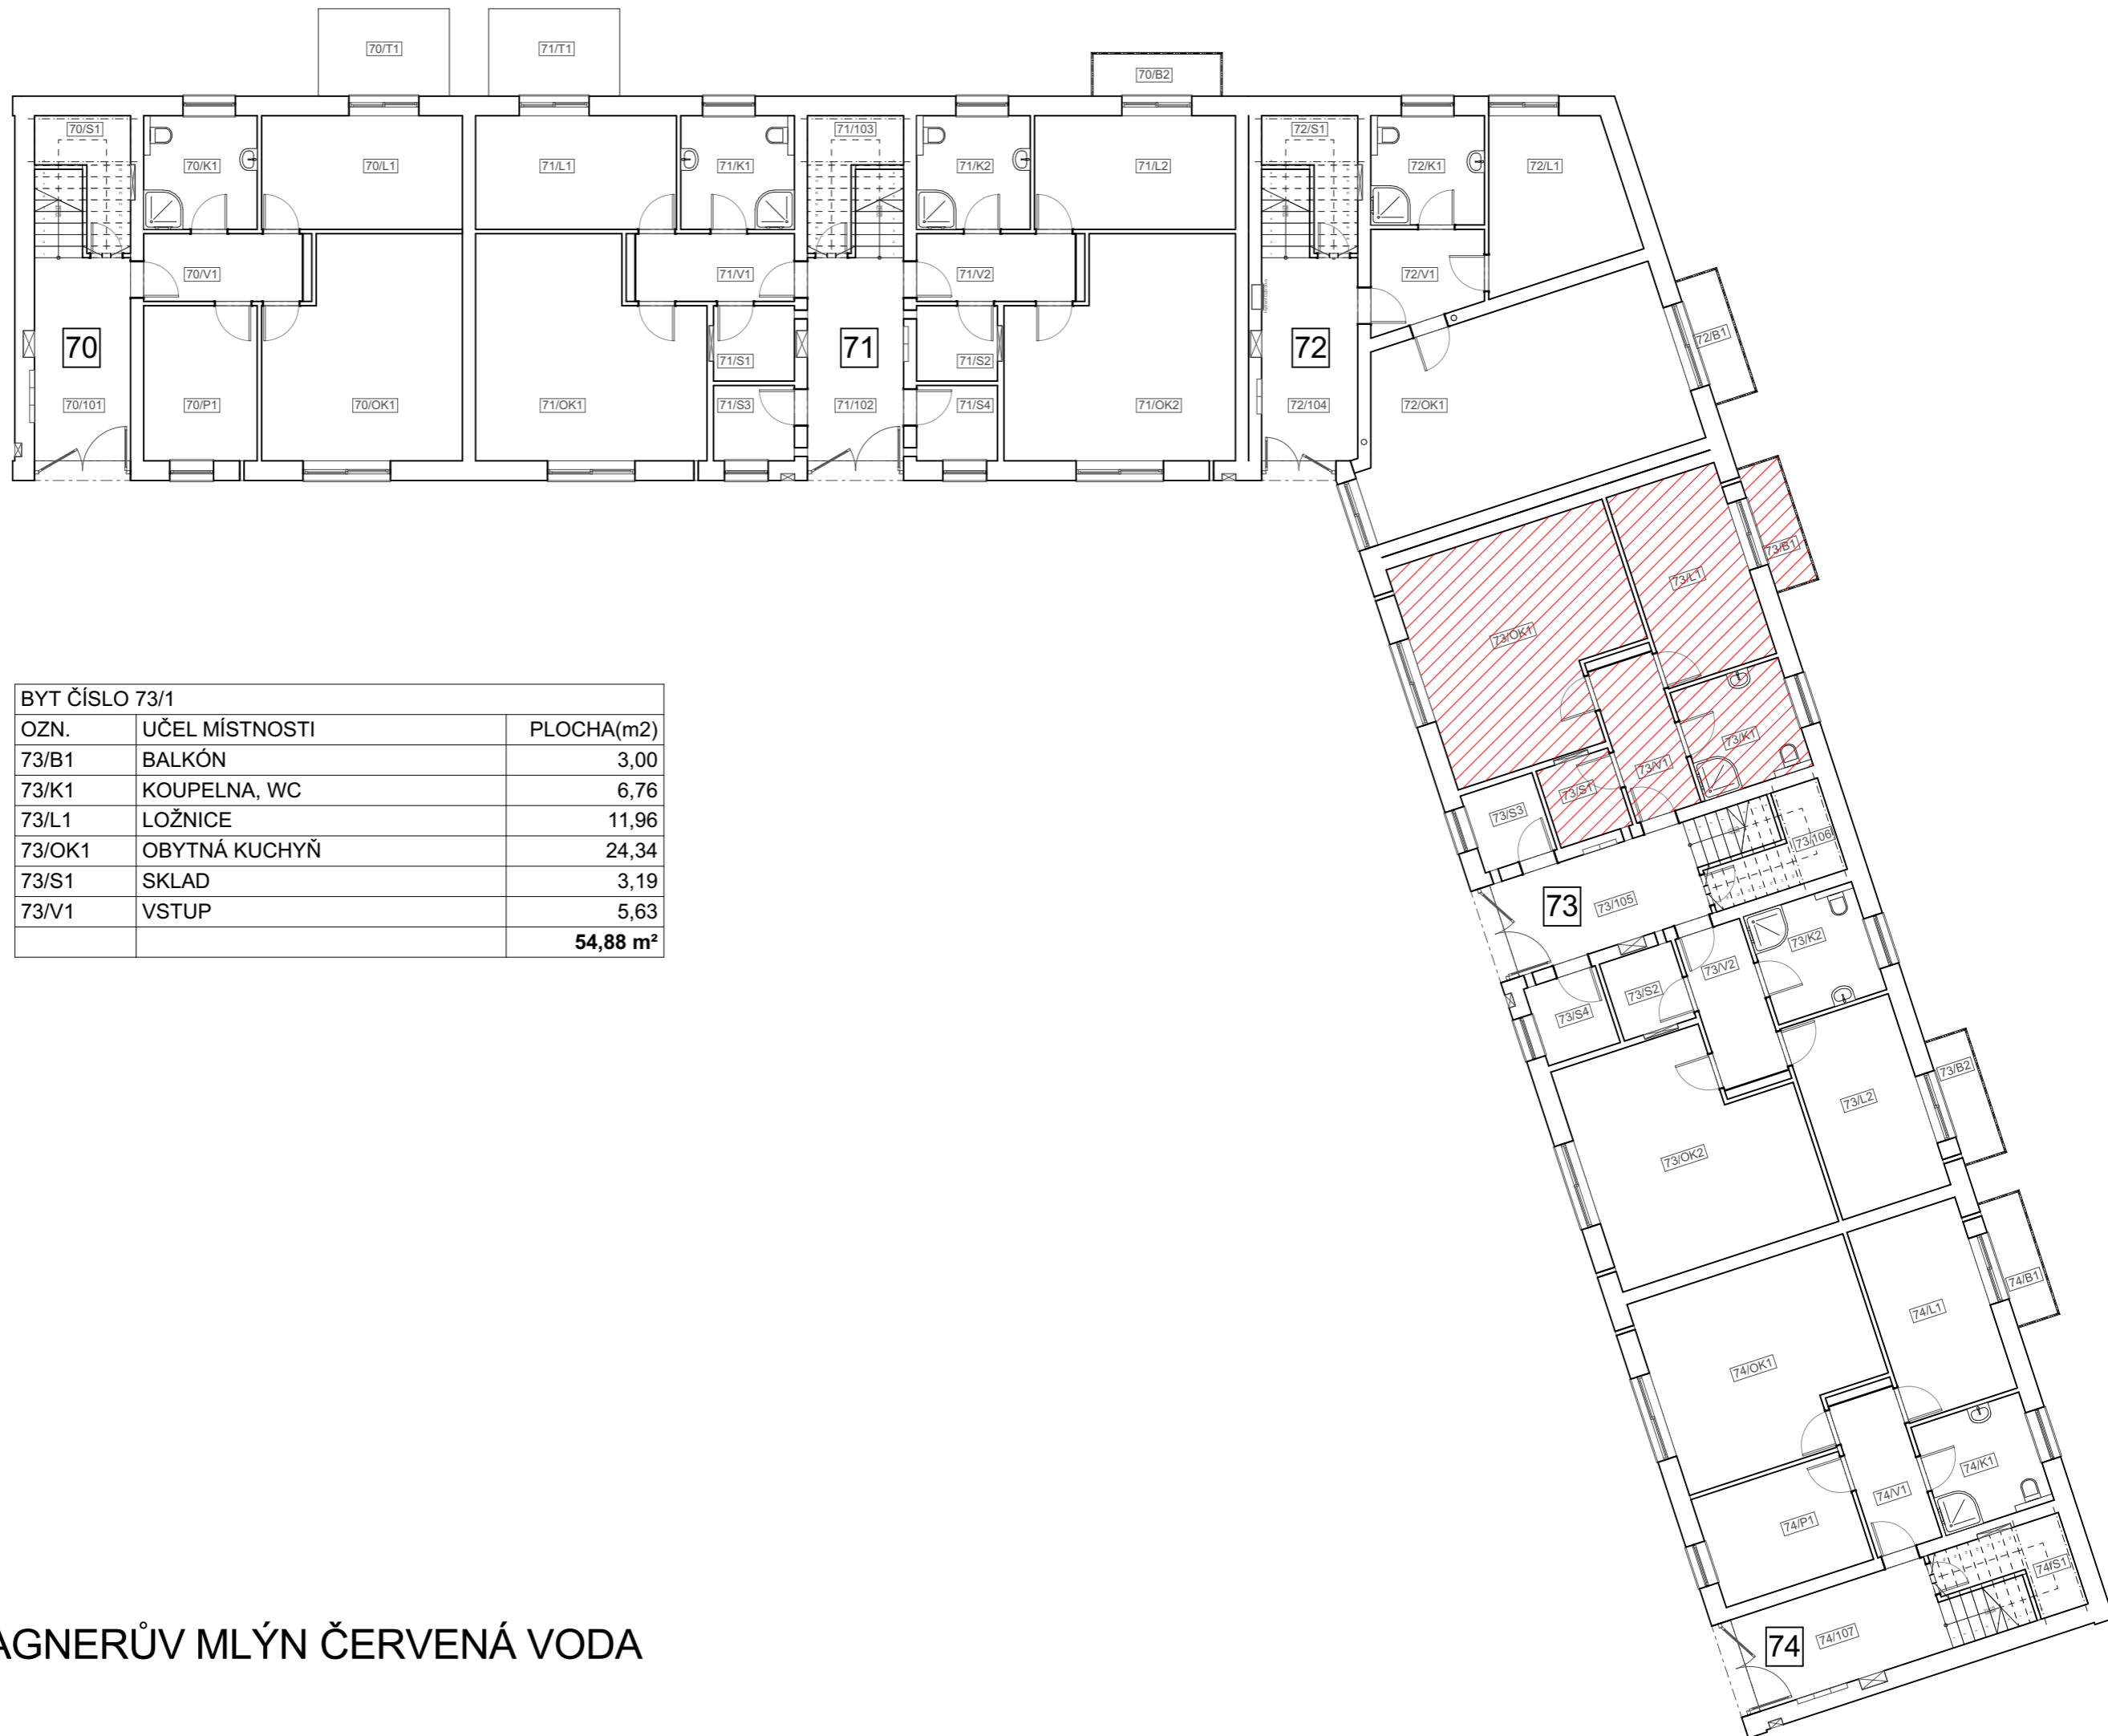

PŮDORYS 1. NP

BYT ČÍSLO 73/1		
OZN.	UČEL MÍSTNOSTI	PLOCHA(m2)
73/B1	BALKÓN	3,00
73/K1	KOUPELNA, WC	6,76
73/L1	LOŽNICE	11,96
73/OK1	OBYTNÁ KUCHYŇ	24,34
73/S1	SKLAD	3,19
73/V1	VSTUP	5,63
		54,88 m²

BYTOVÝ DŮM WAGNERŮV MLÝN ČERVENÁ VODA
KARTA BYTU 73/1