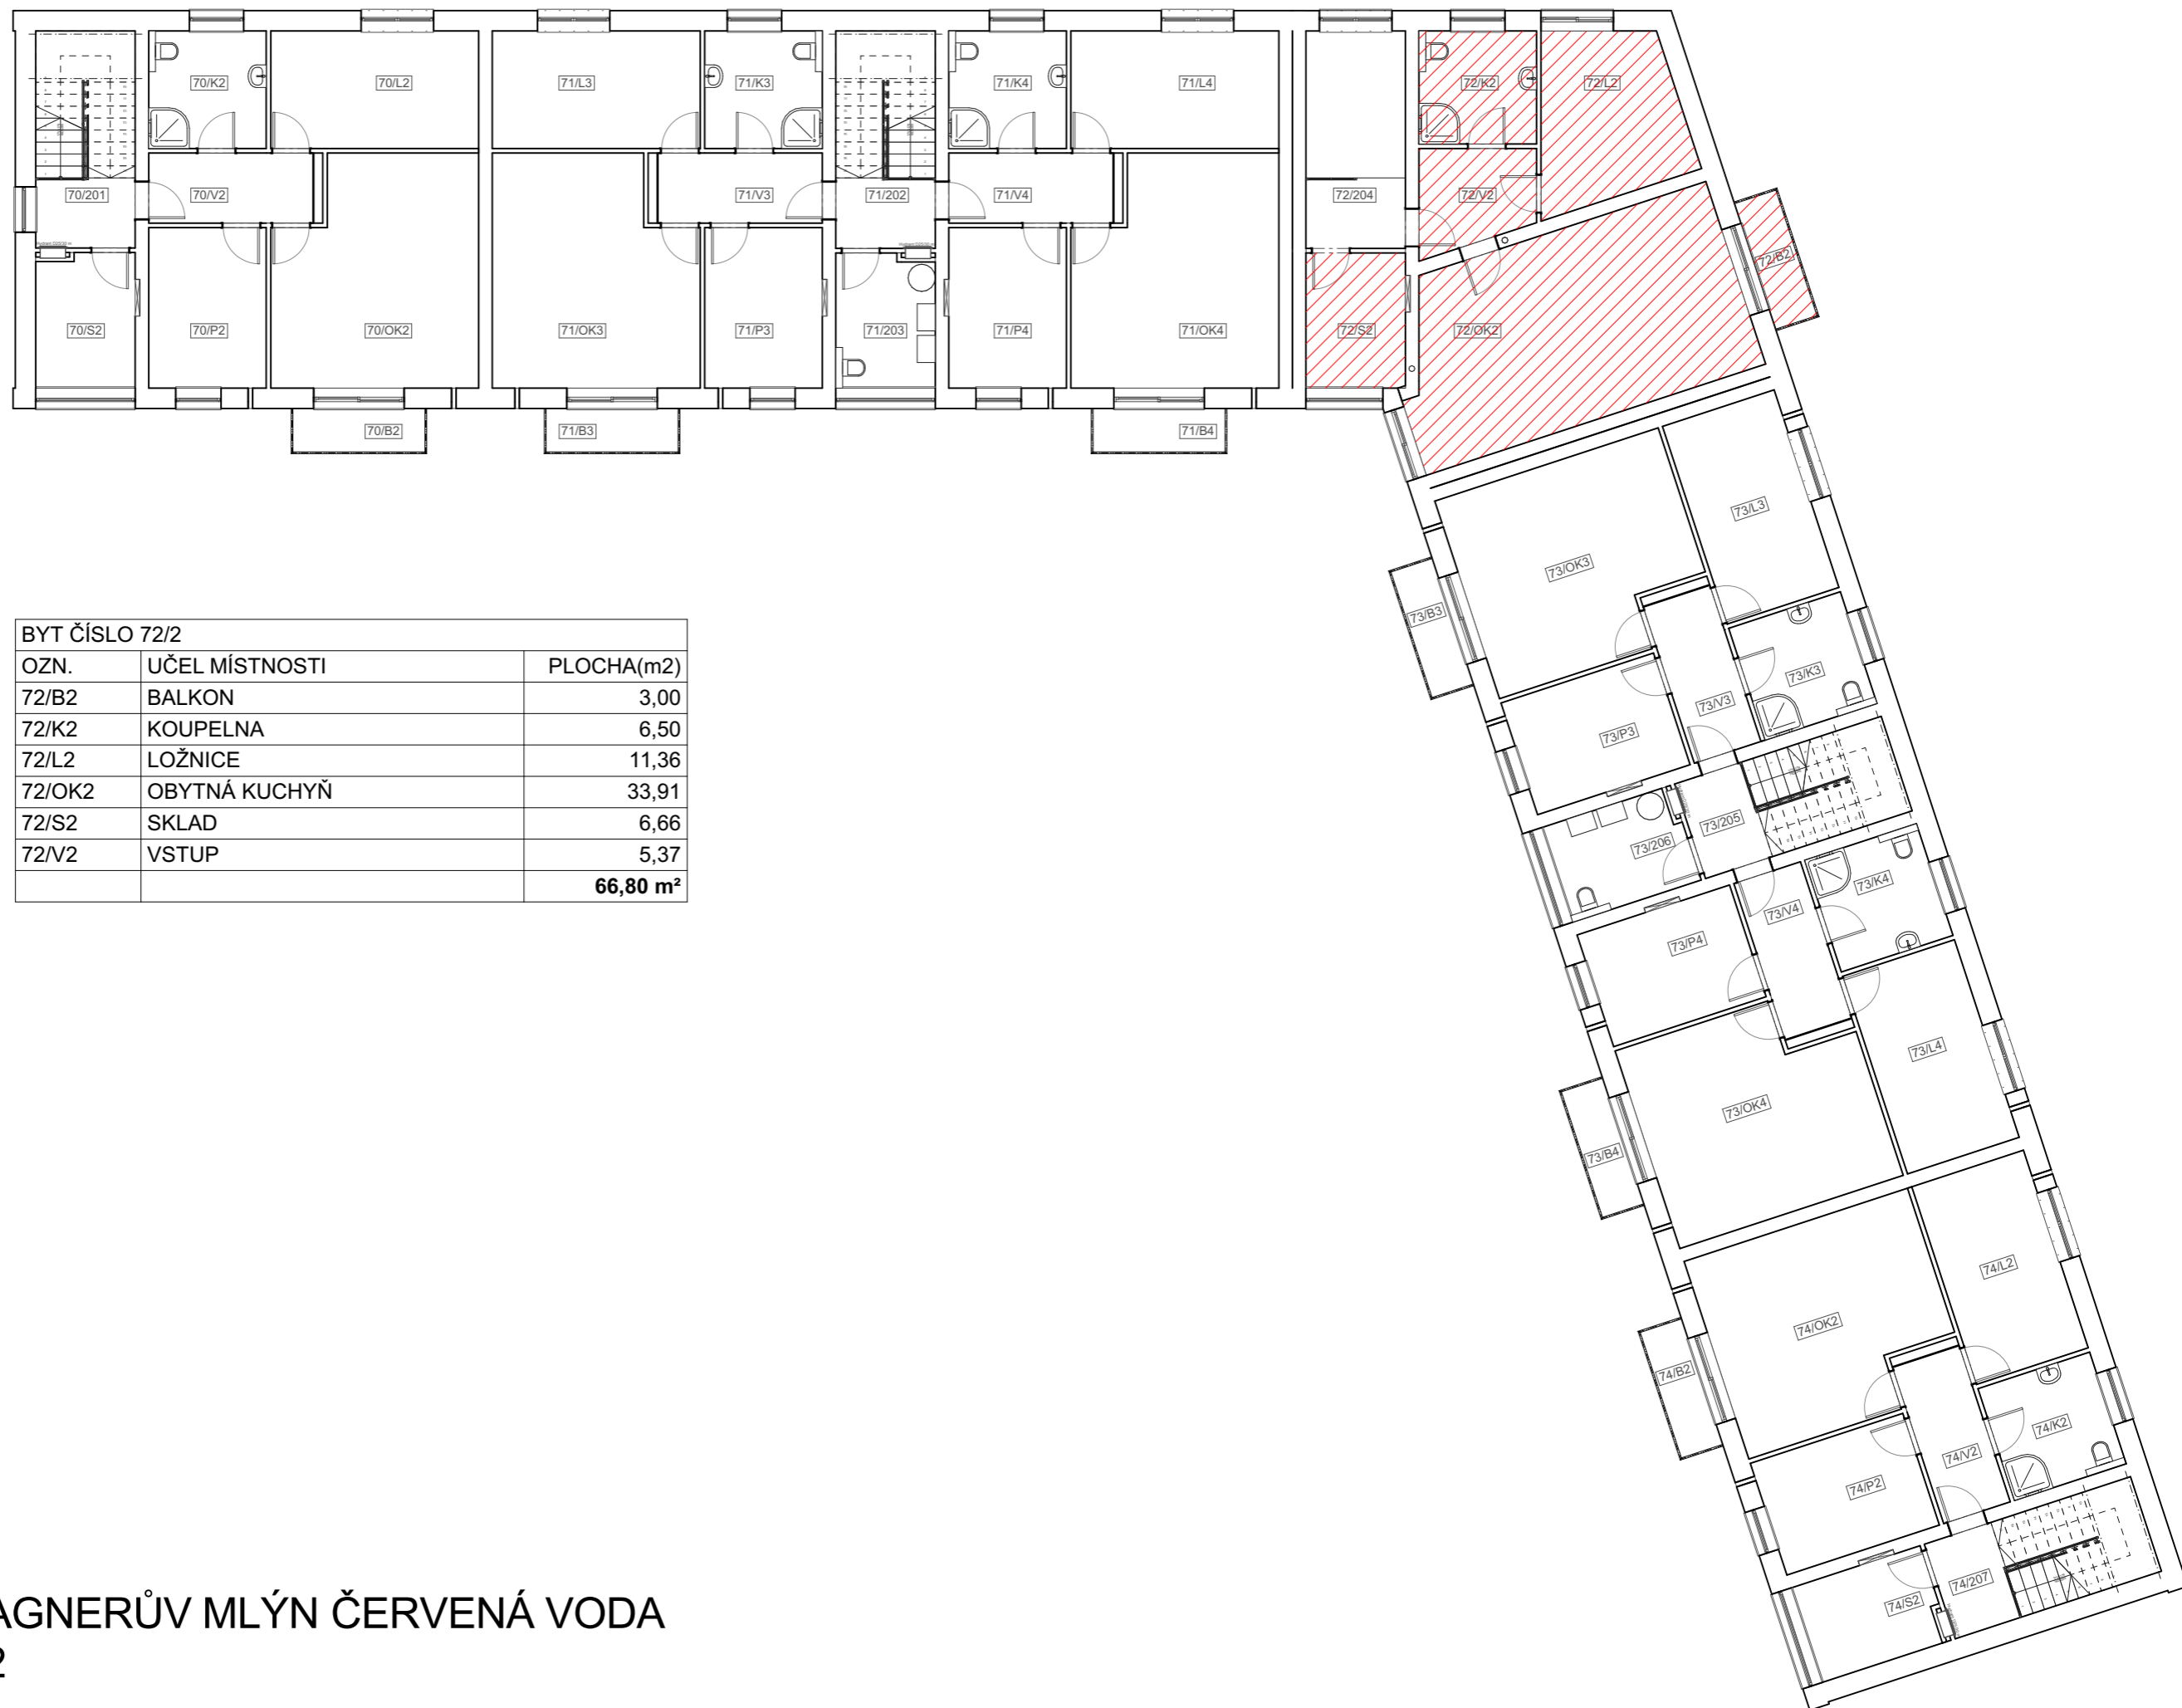

# PŮDORYS 2. NP

BYT ČÍSLO 72/2		
OZN.	UČEL MÍSTNOSTI	PLOCHA(m2)
72/B2	BALKON	3,00
72/K2	KOUPELNA	6,50
72/L2	LOŽNICE	11,36
72/OK2	OBYTNÁ KUCHYŇ	33,91
72/S2	SKLAD	6,66
72/V2	VSTUP	5,37
		<b>66,80 m<sup>2</sup></b>

BYTOVÝ DŮM WAGNERŮV MLÝN ČERVENÁ VODA  
KARTA BYTU 72/2