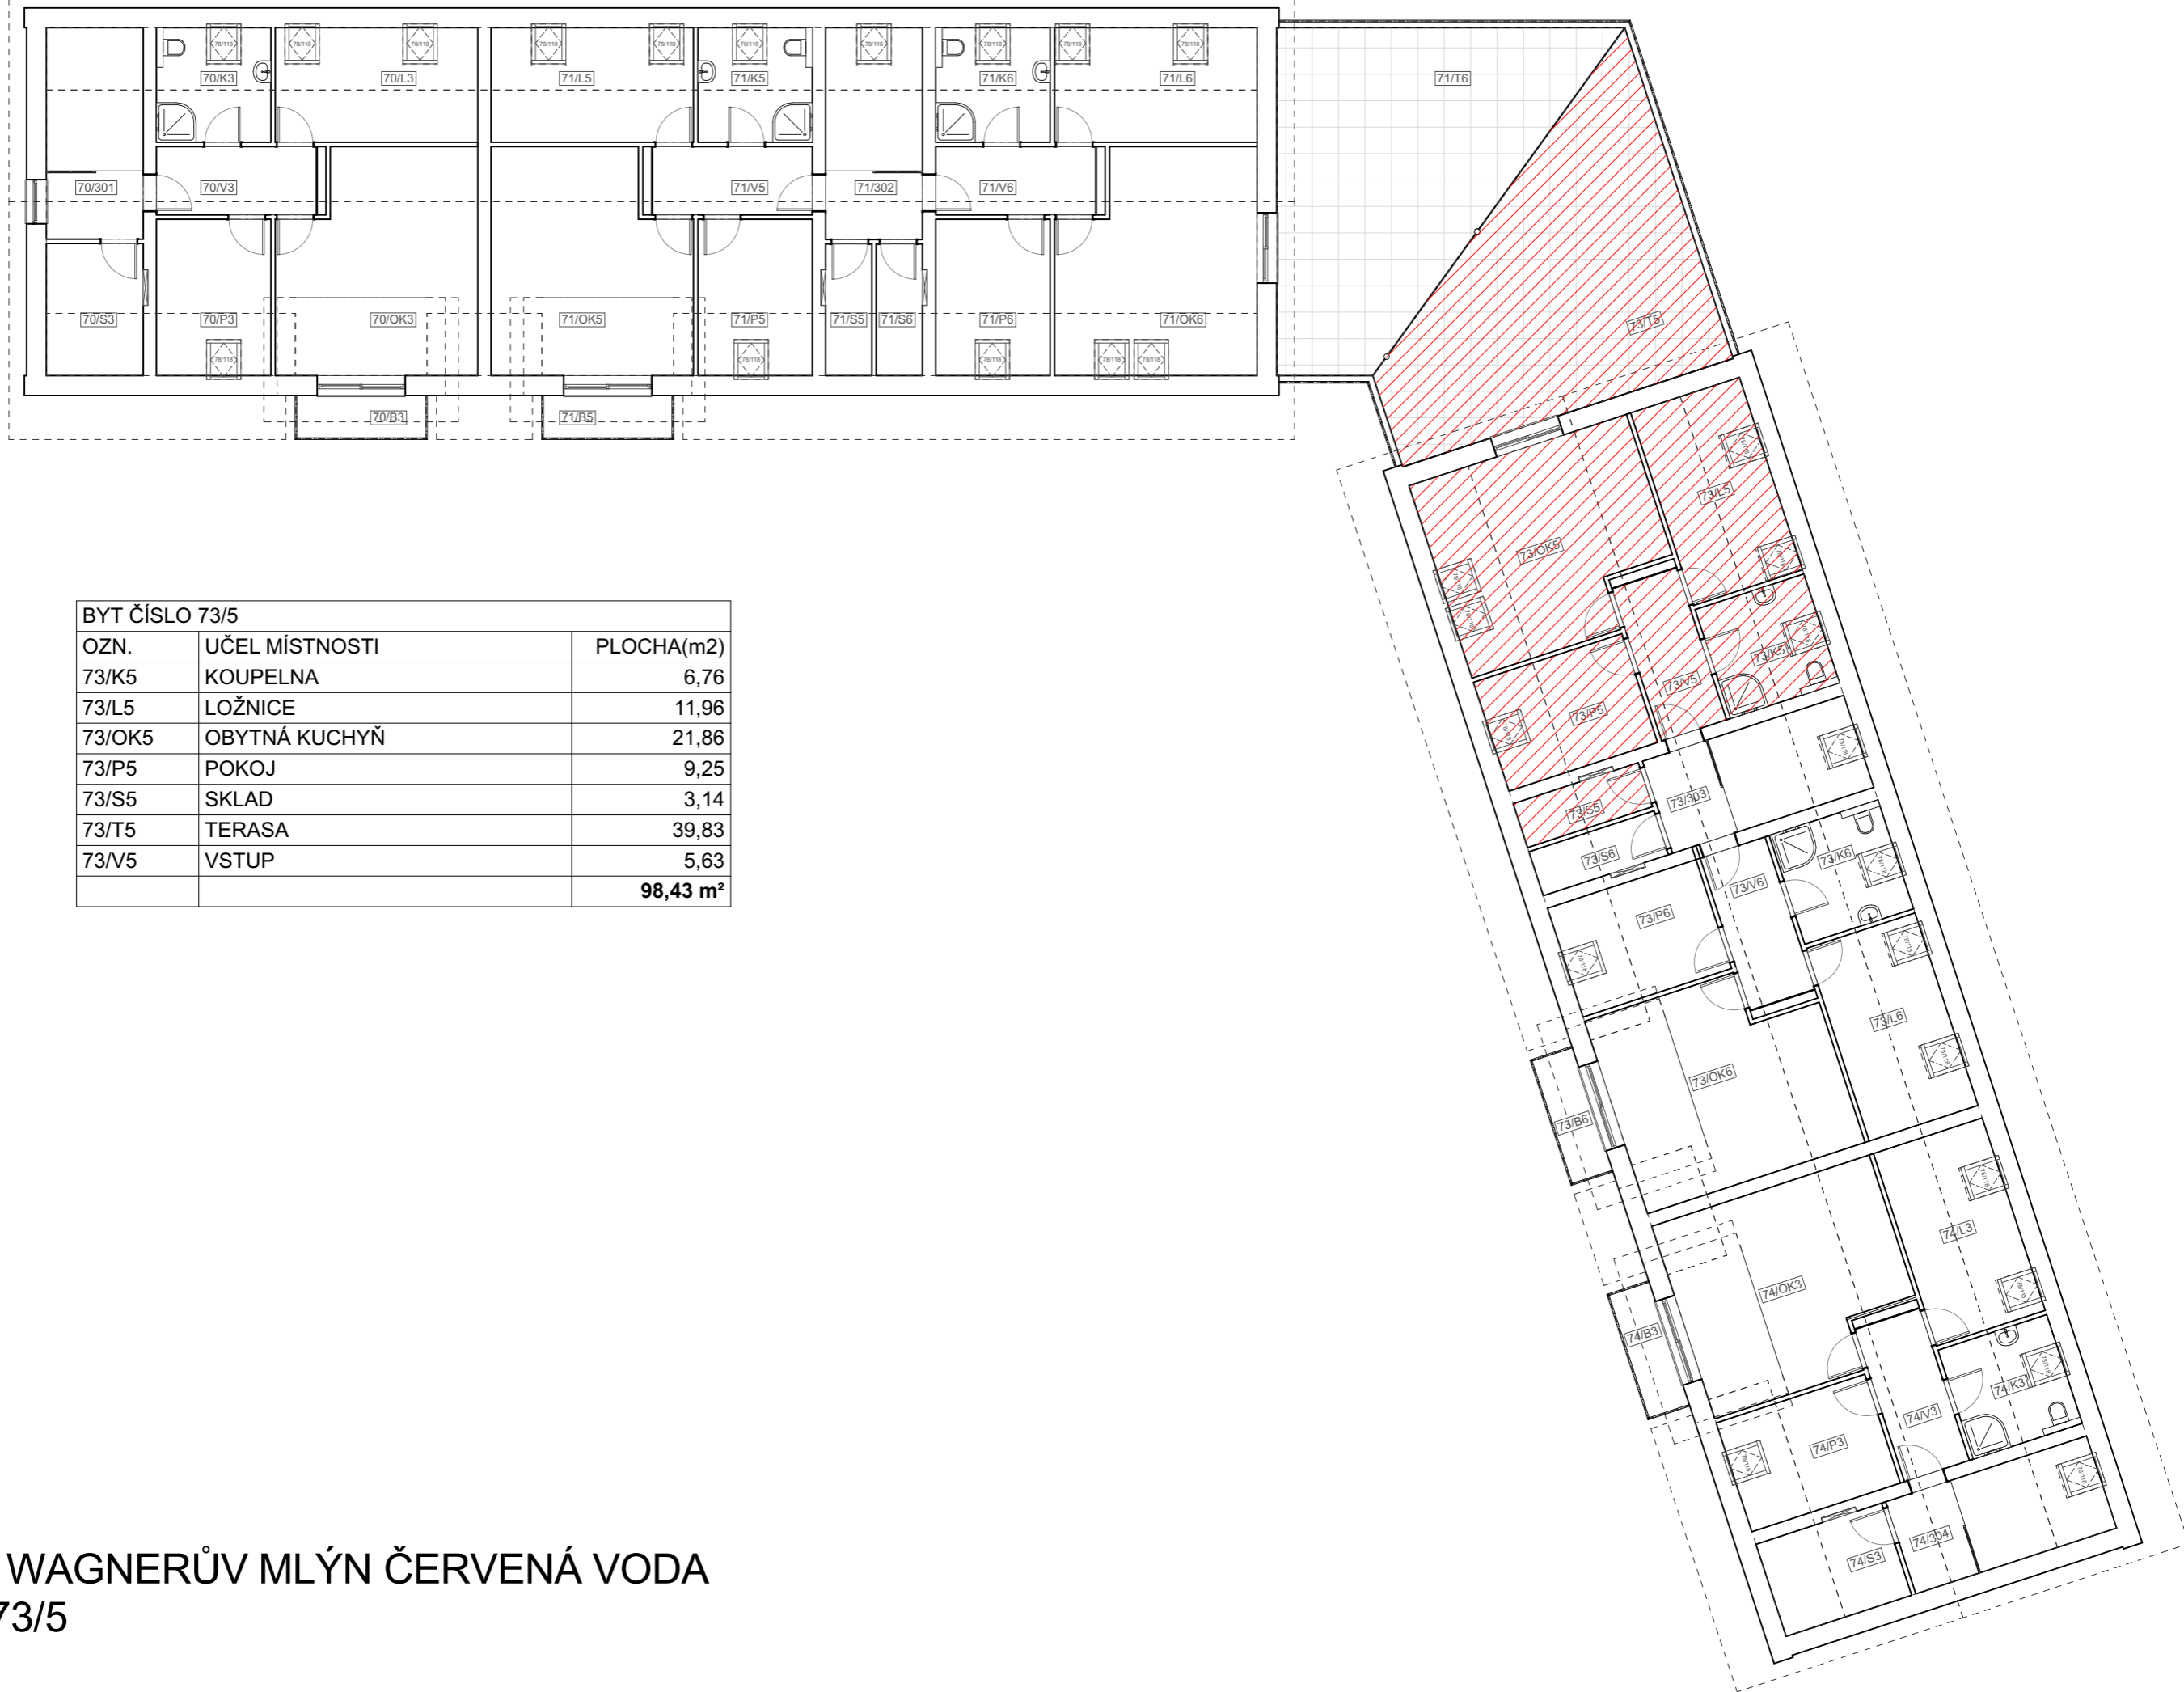

PŮDORYS PODKROVÍ

BYT ČÍSLO 73/5		
OZN.	UČEL MÍSTNOSTI	PLOCHA(m2)
73/K5	KOUPELNA	6,76
73/L5	LOŽNICE	11,96
73/OK5	OBYTNÁ KUCHYŇ	21,86
73/P5	POKOJ	9,25
73/S5	SKLAD	3,14
73/T5	TERASA	39,83
73/V5	VSTUP	5,63
		98,43 m²

BYTOVÝ DŮM WAGNERŮV MLÝN ČERVENÁ VODA
KARTA BYTU 73/5