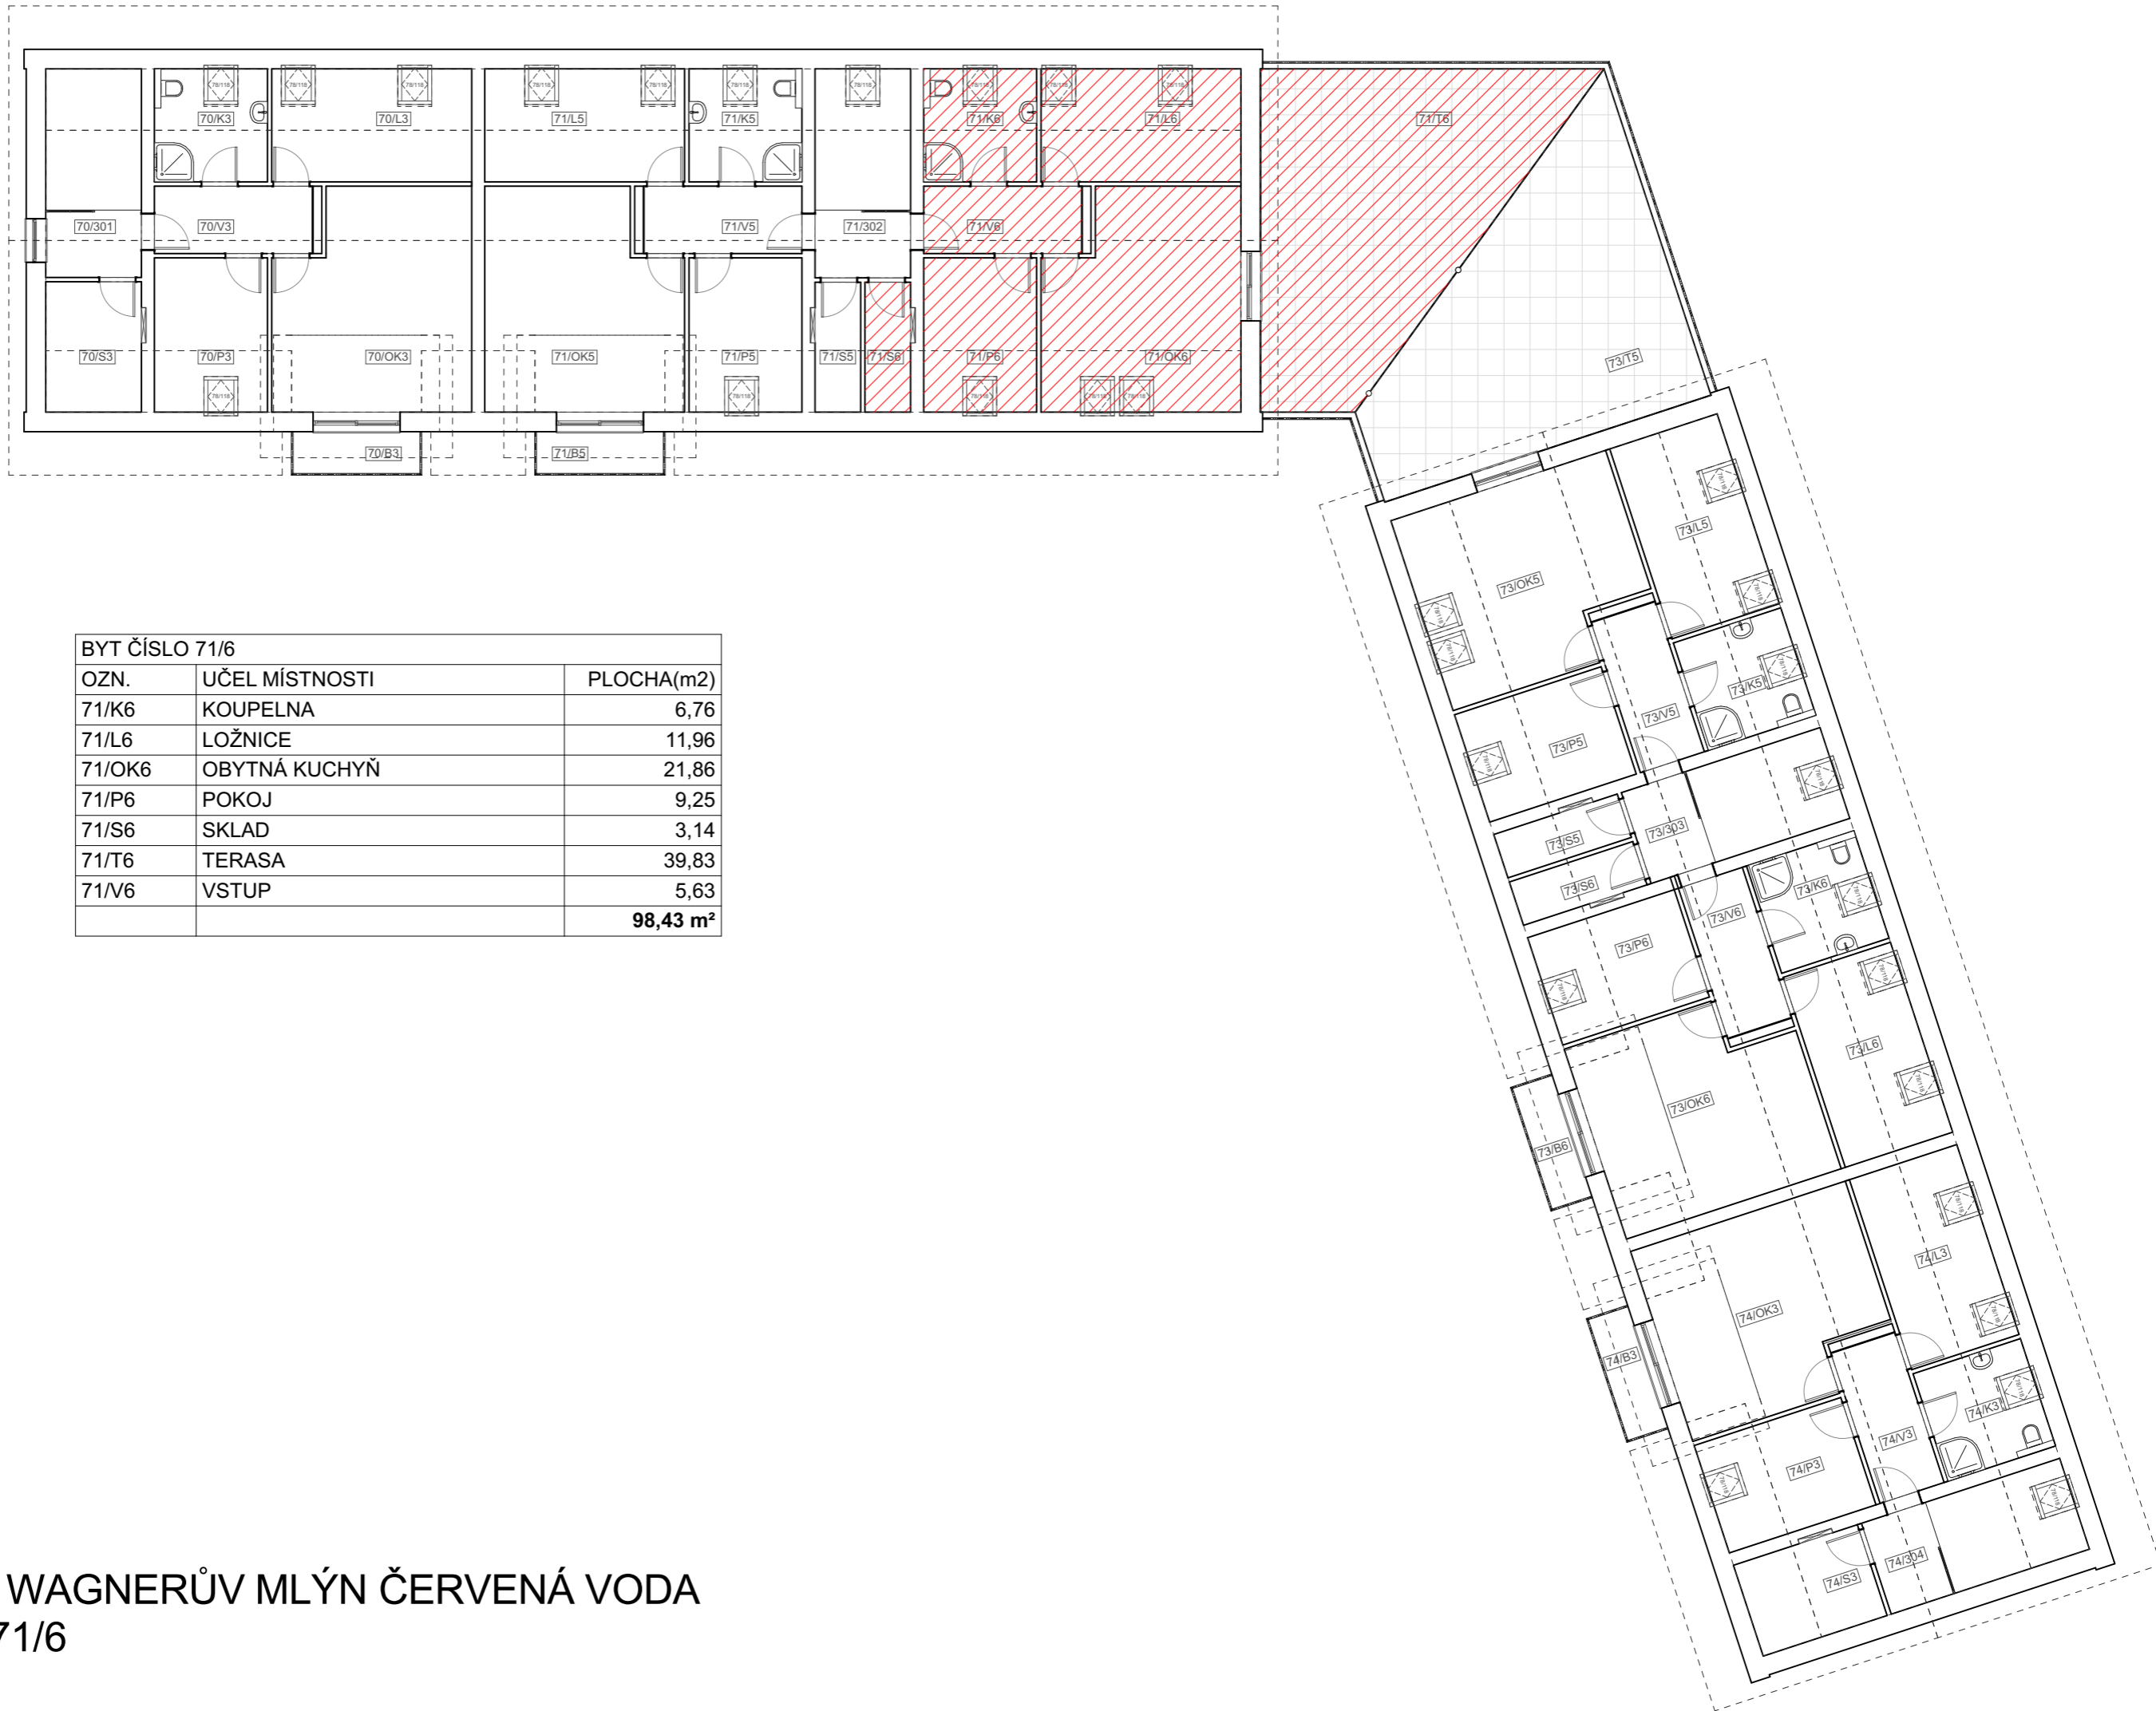

PŮDORYS PODKROVÍ

BYT ČÍSLO 71/6		
OZN.	UČEL MÍSTNOSTI	PLOCHA(m ²)
71/K6	KOUPELNA	6,76
71/L6	LOŽNICE	11,96
71/OK6	OBYTNÁ KUCHYŇ	21,86
71/P6	POKOJ	9,25
71/S6	SKLAD	3,14
71/T6	TERASA	39,83
71/V6	VSTUP	5,63
		98,43 m²

BYTOVÝ DŮM WAGNERŮV MLÝN ČERVENÁ VODA
KARTA BYTU 71/6