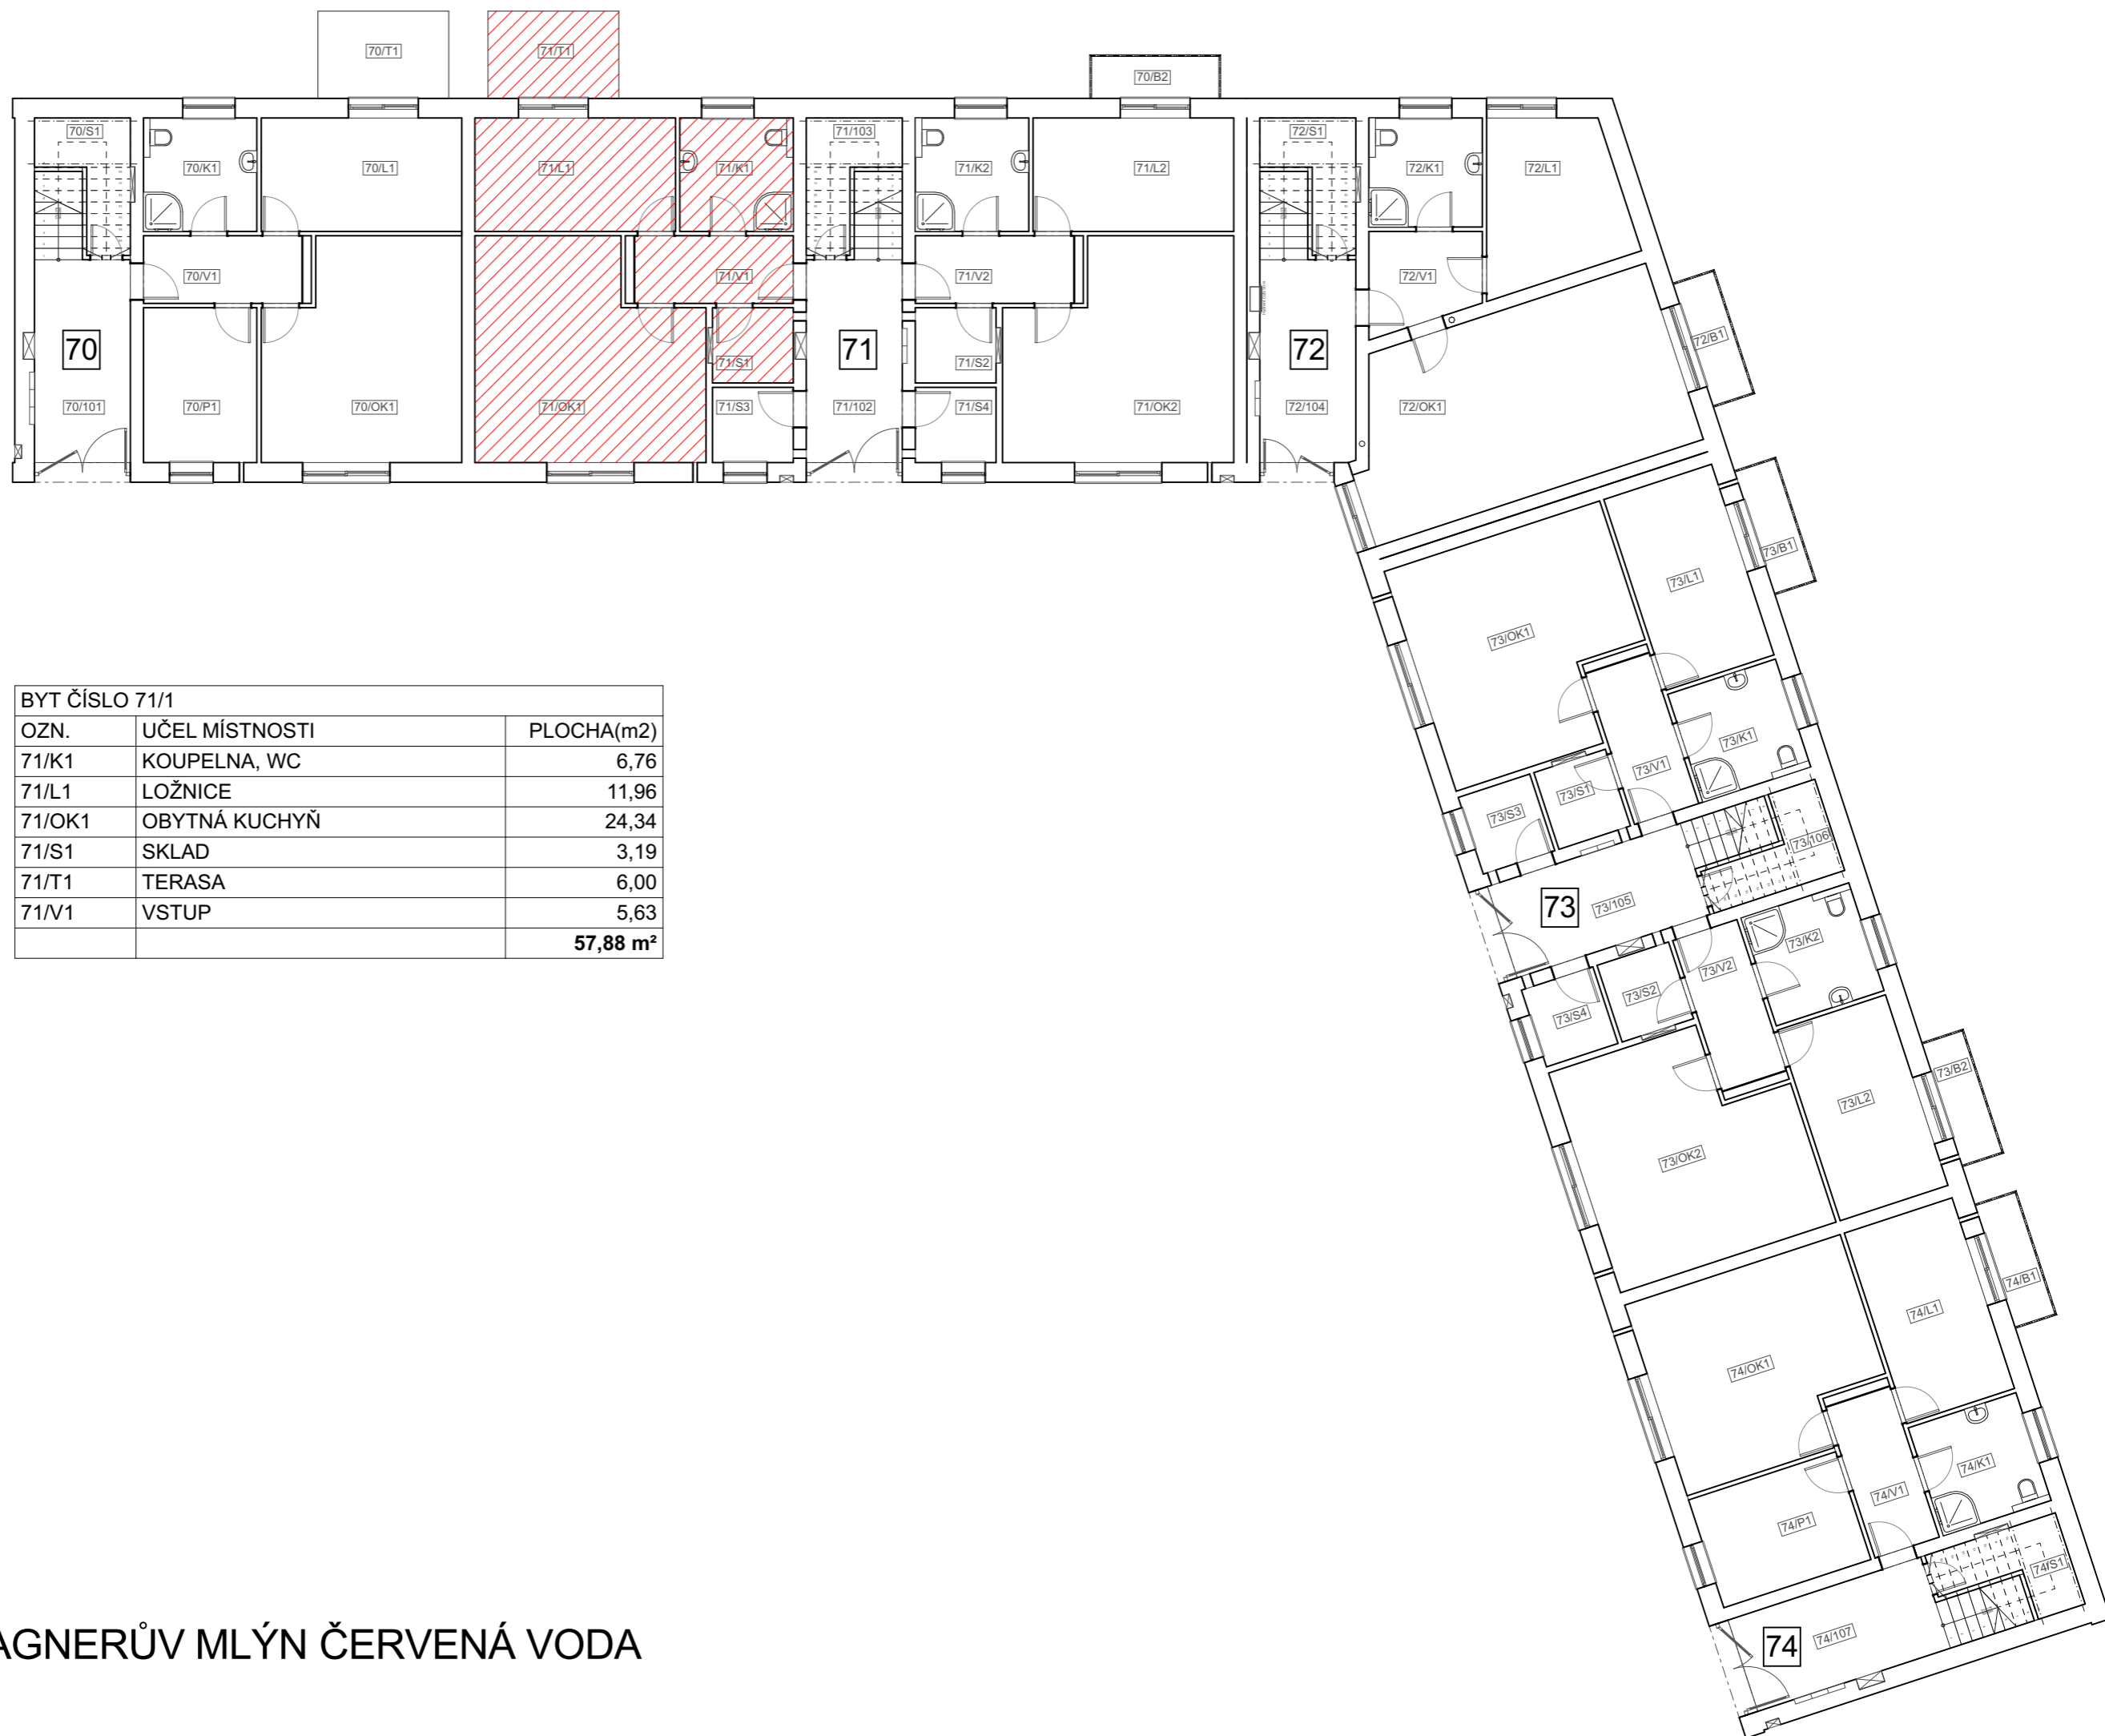

# PŮDORYS 1. NP

BYT ČÍSLO 71/1		
OZN.	UČEL MÍSTNOSTI	PLOCHA(m2)
71/K1	KOUPELNA, WC	6,76
71/L1	LOŽNICE	11,96
71/OK1	OBYTNÁ KUCHYŇ	24,34
71/S1	SKLAD	3,19
71/T1	TERASA	6,00
71/V1	VSTUP	5,63
		<b>57,88 m<sup>2</sup></b>

BYTOVÝ DŮM WAGNERŮV MLÝN ČERVENÁ VODA  
KARTA BYTU 71/1