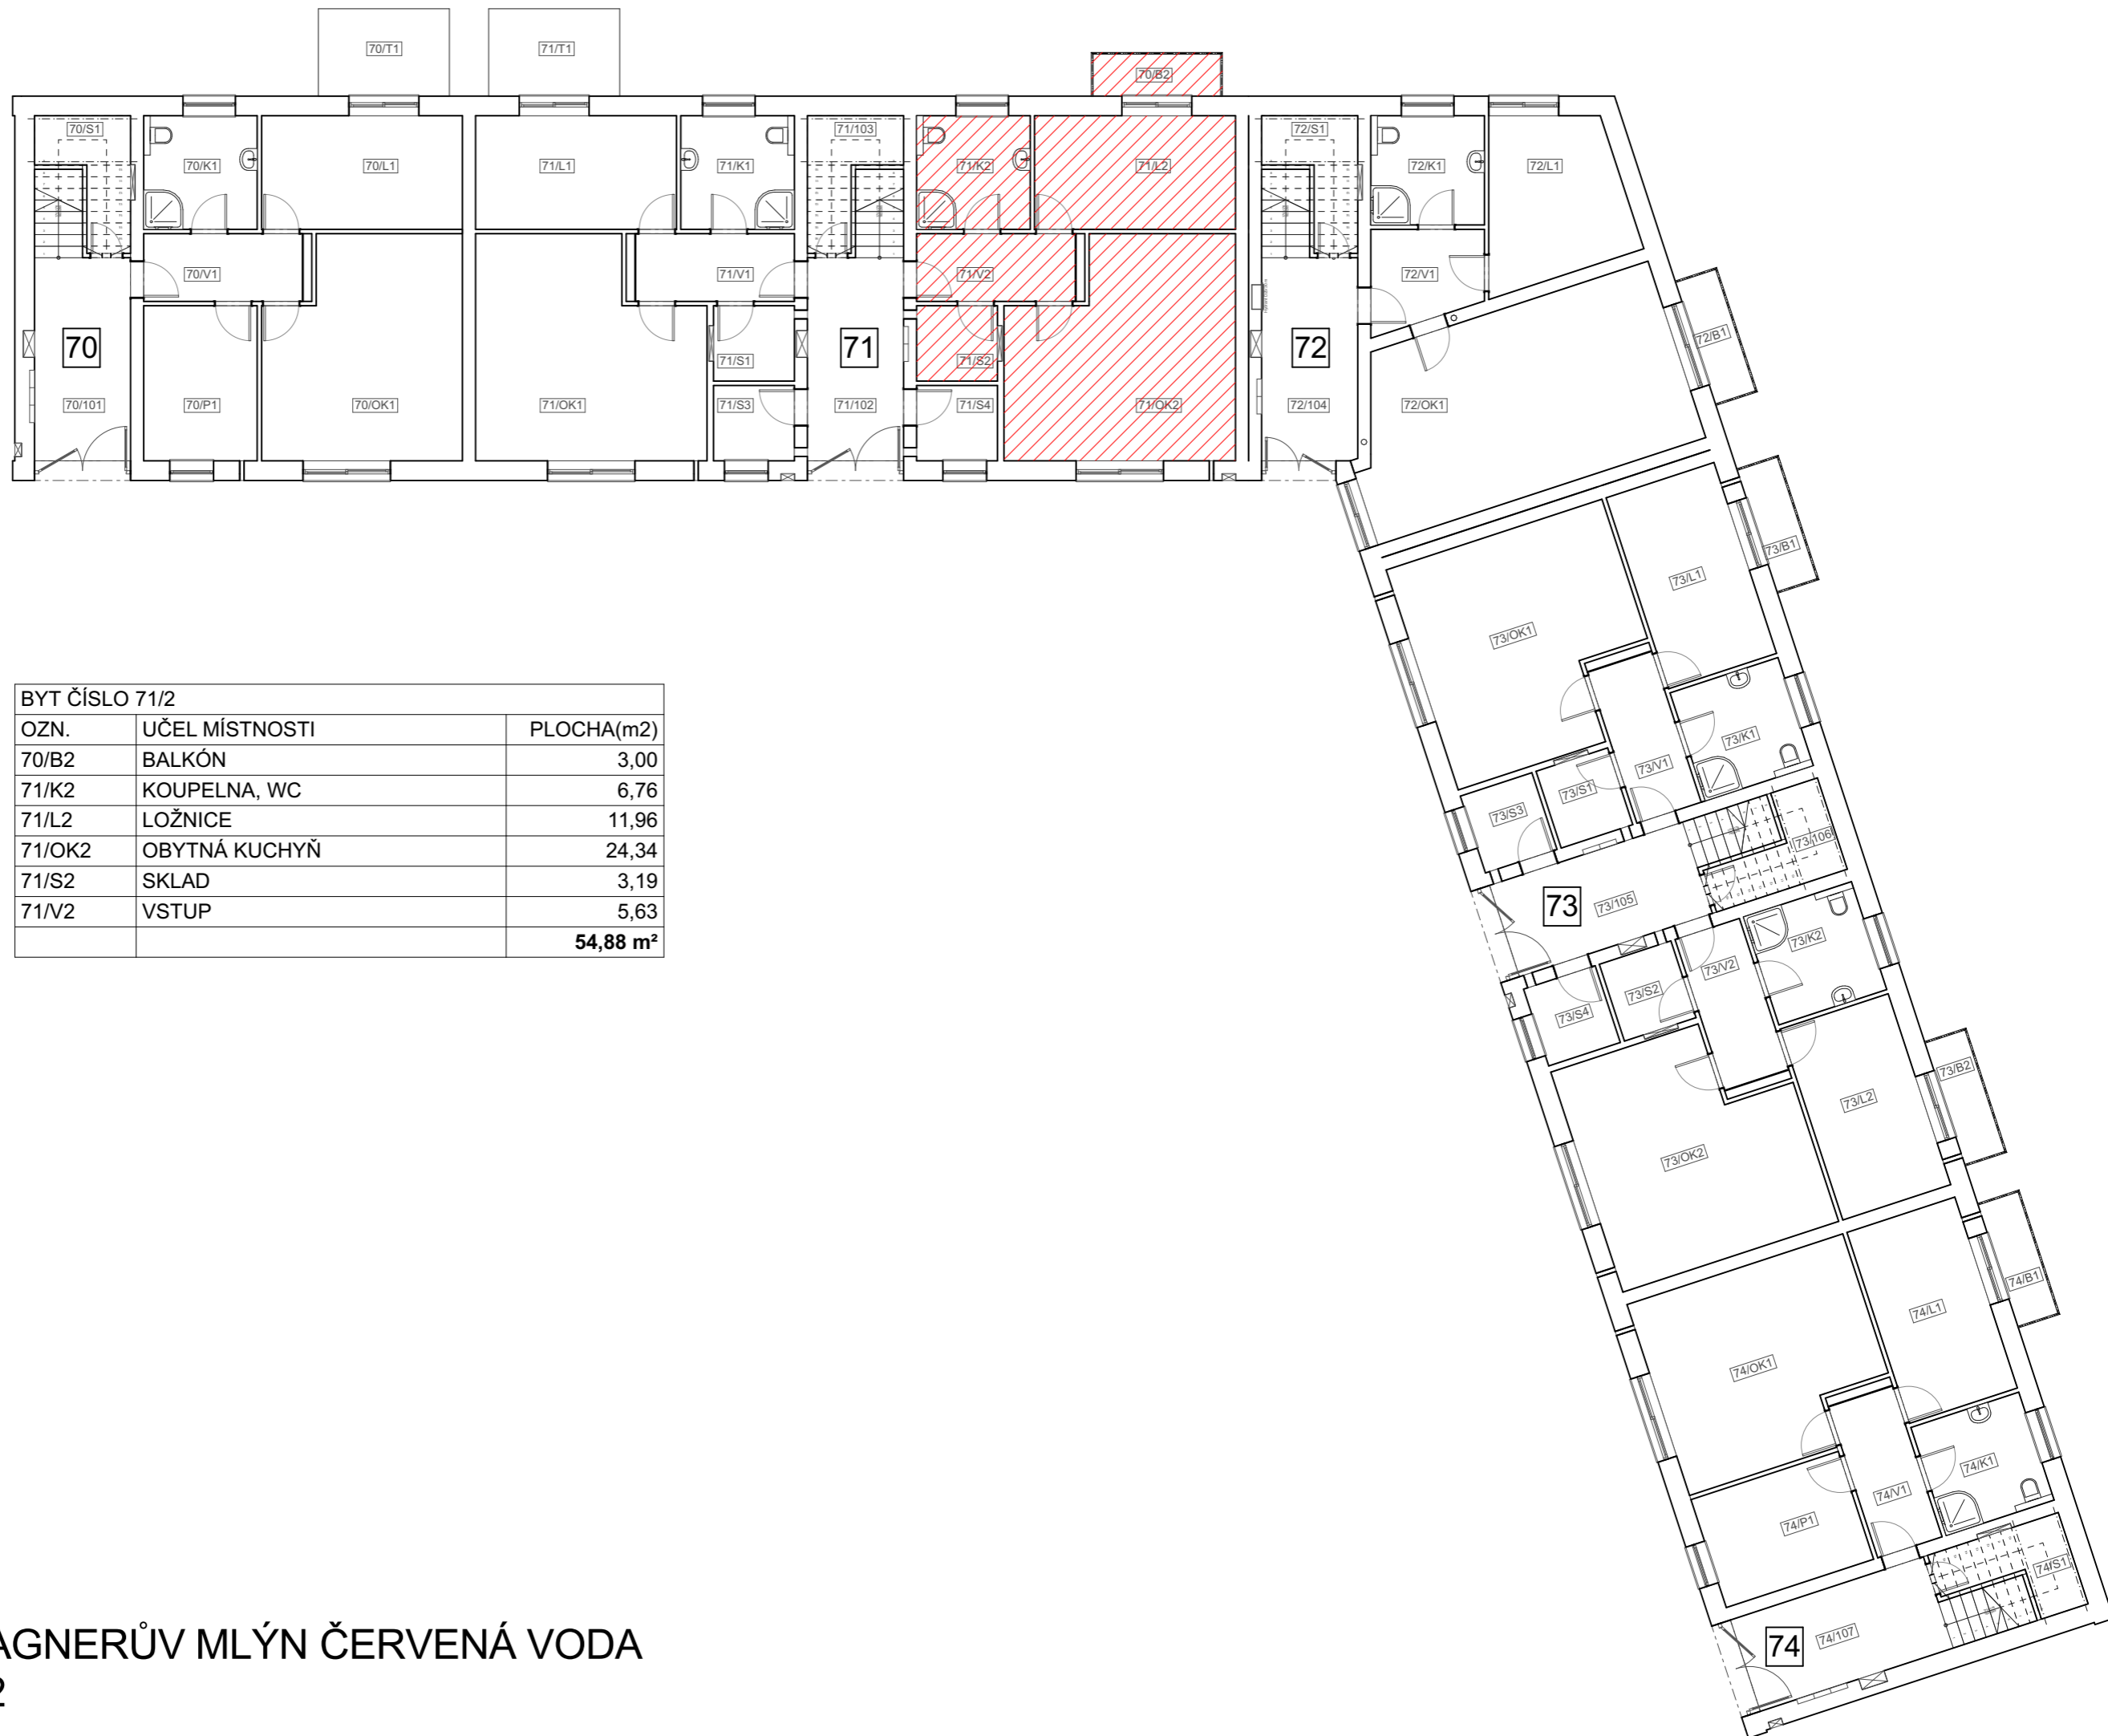

PŮDORYS 1. NP

BYT ČÍSLO 71/2		
OZN.	UČEL MÍSTNOSTI	PLOCHA(m2)
70/B2	BALKÓN	3,00
71/K2	KOUPELNA, WC	6,76
71/L2	LOŽNICE	11,96
71/OK2	OBYTNÁ KUCHYŇ	24,34
71/S2	SKLAD	3,19
71/V2	VSTUP	5,63
		54,88 m²

BYTOVÝ DŮM WAGNERŮV MLÝN ČERVENÁ VODA
KARTA BYTU 71/2