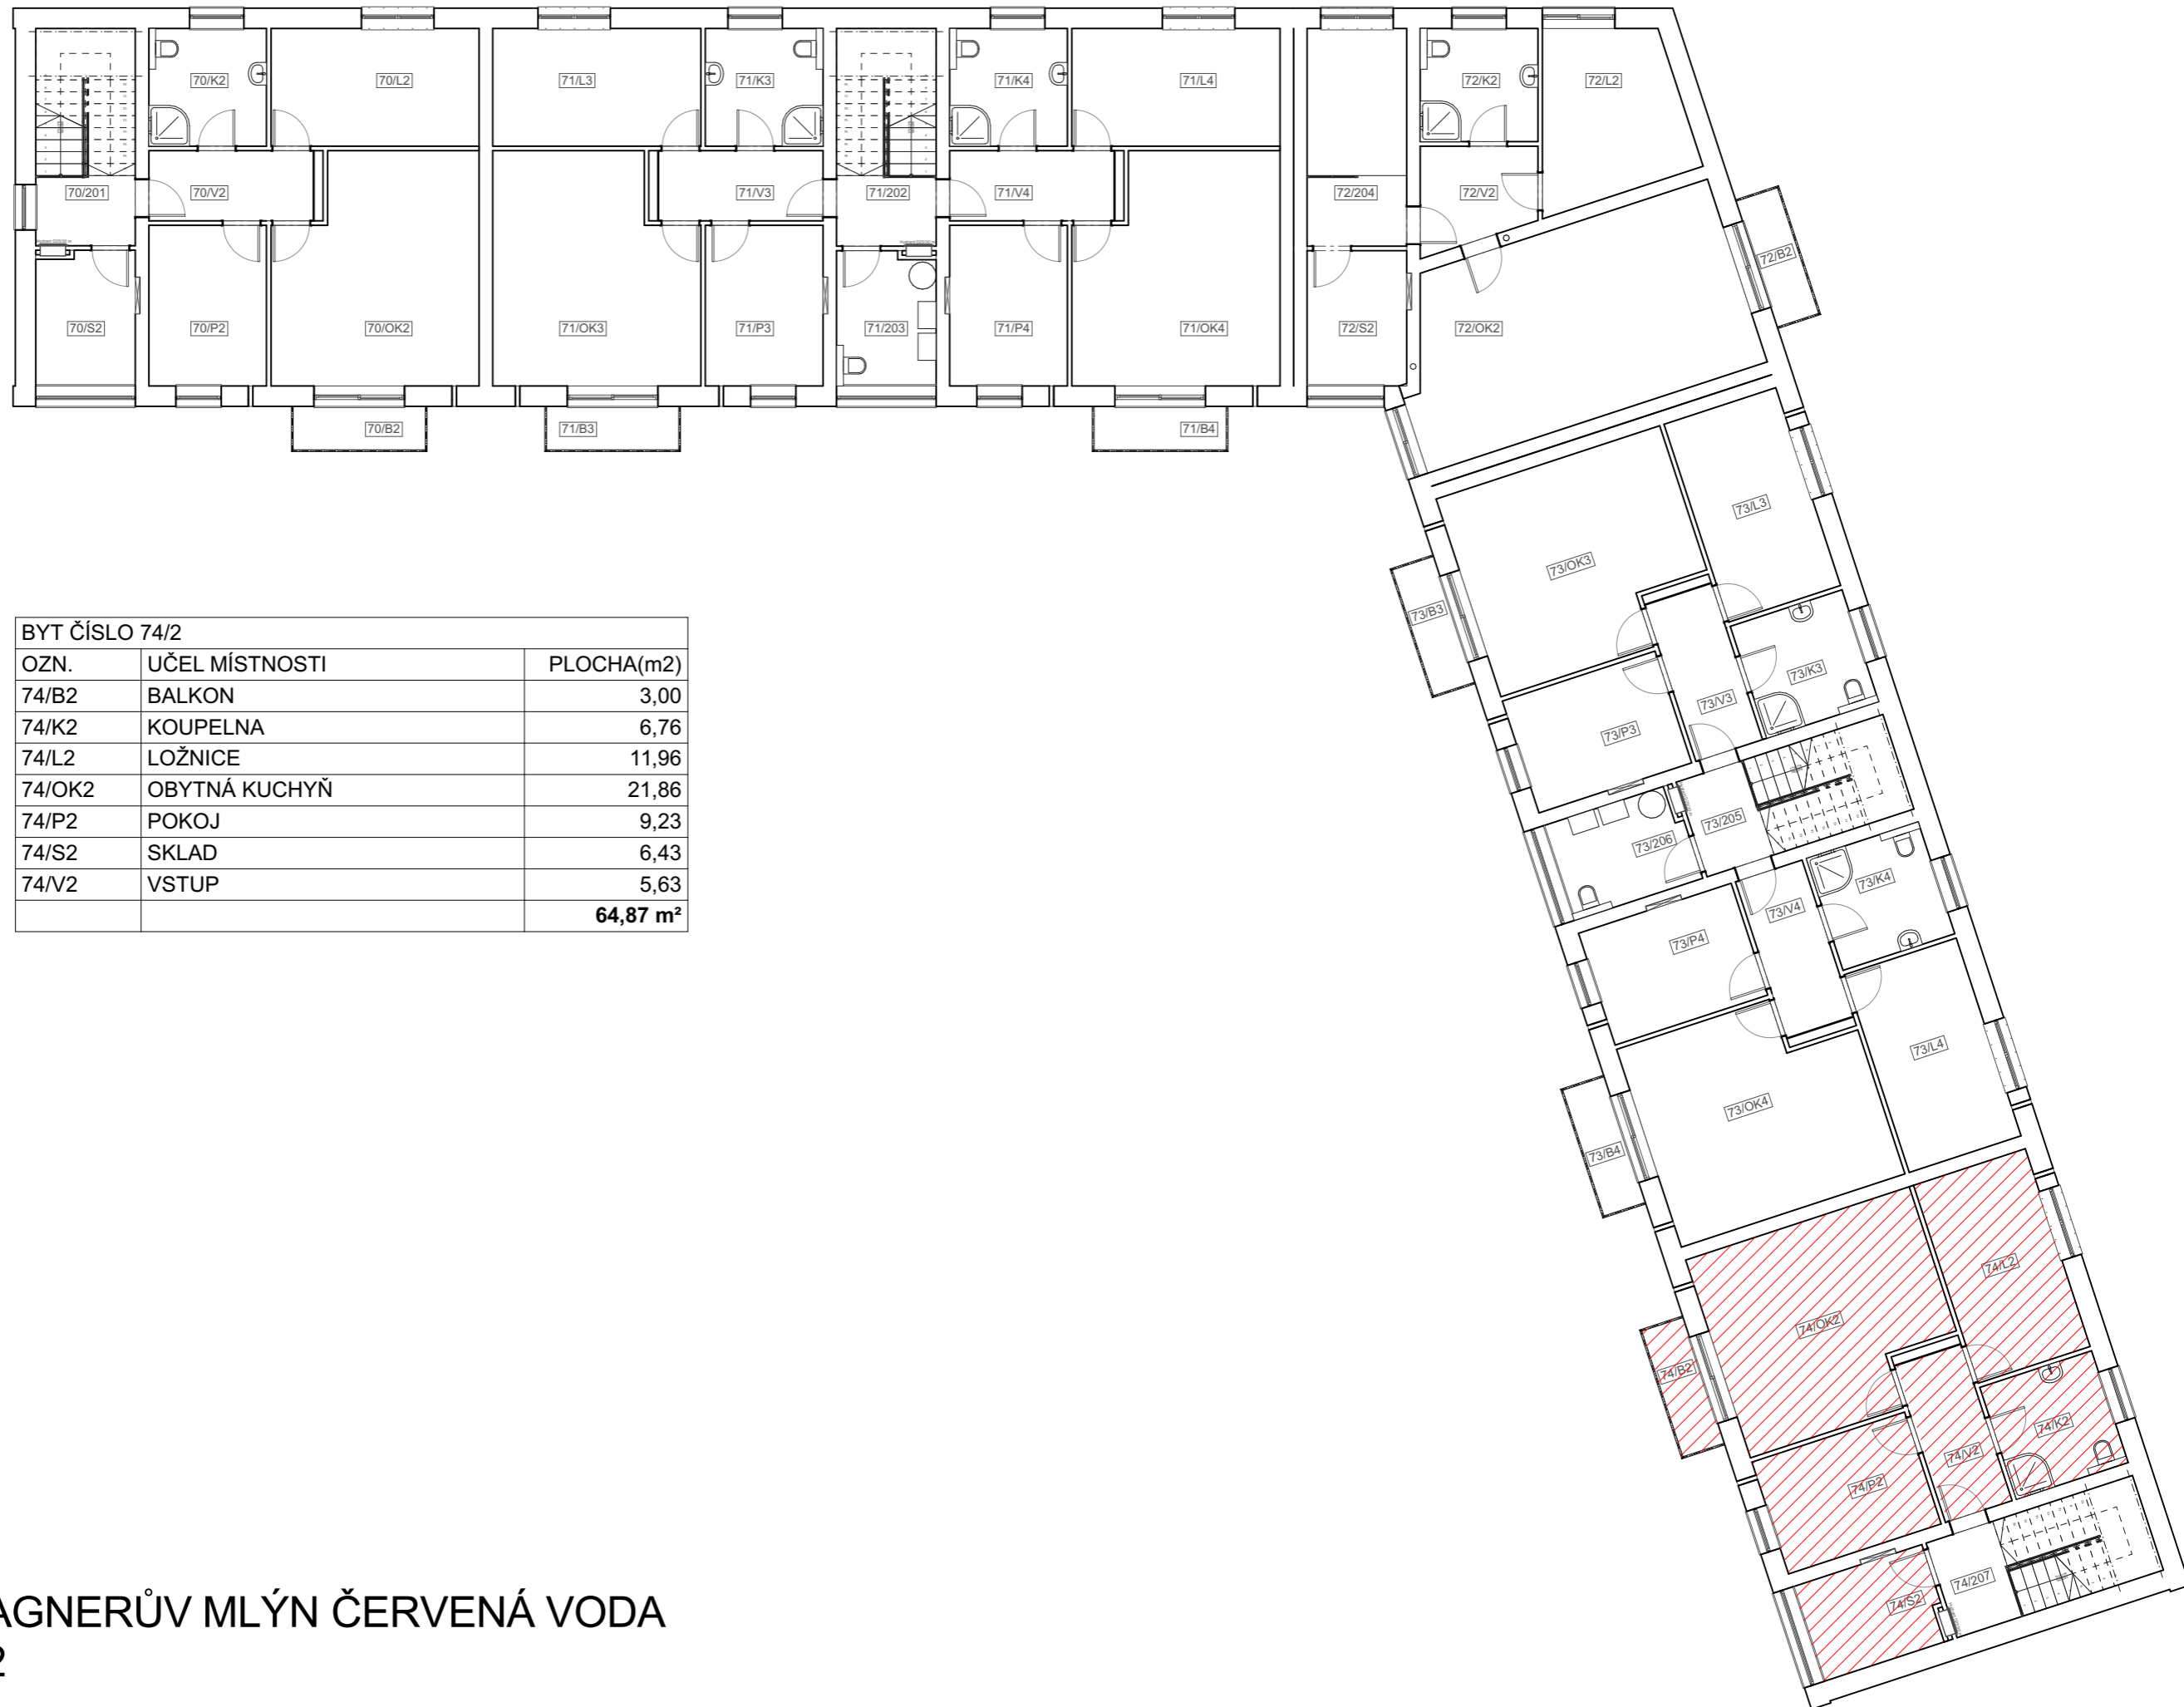

PŮDORYS 2. NP

BYT ČÍSLO 74/2		
OZN.	UČEL MÍSTNOSTI	PLOCHA(m2)
74/B2	BALKON	3,00
74/K2	KOUPELNA	6,76
74/L2	LOŽNICE	11,96
74/OK2	OBYTNÁ KUCHYŇ	21,86
74/P2	POKOJ	9,23
74/S2	SKLAD	6,43
74/V2	VSTUP	5,63
		64,87 m²

BYTOVÝ DŮM WAGNERŮV MLÝN ČERVENÁ VODA
KARTA BYTU 74/2