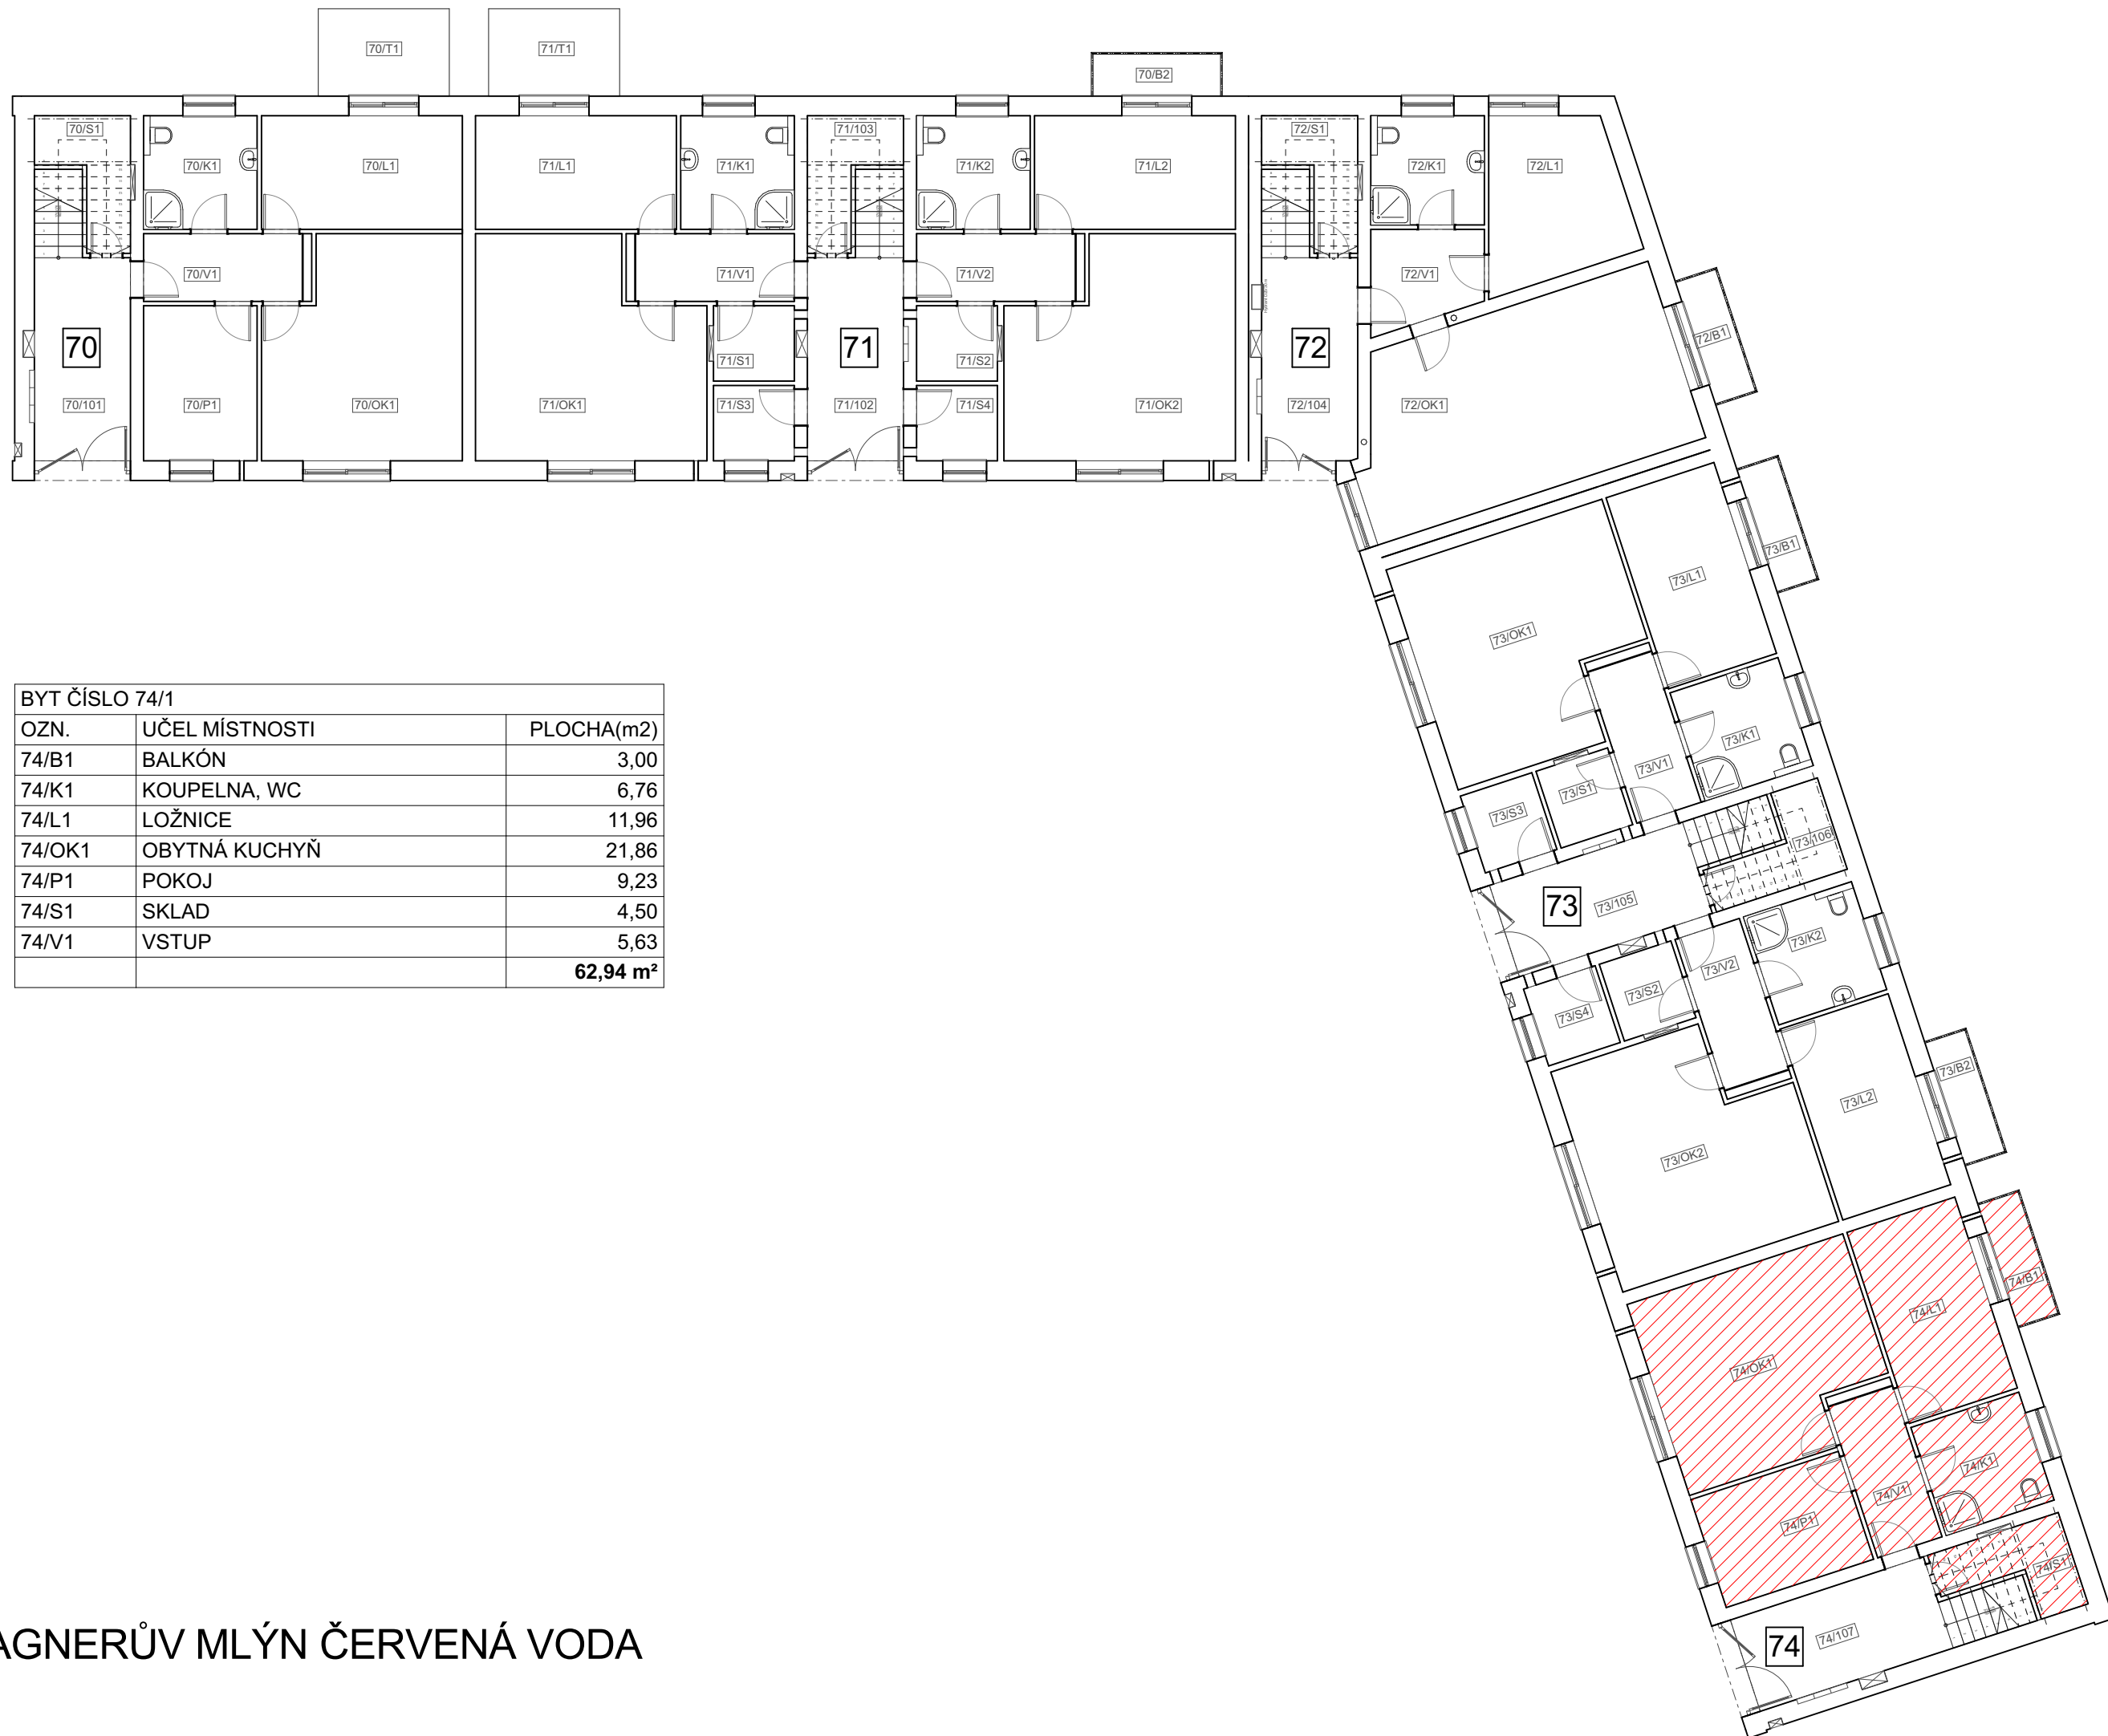

PŮDORYS 1. NP

BYT ČÍSLO 74/1		
OZN.	UČEL MÍSTNOSTI	PLOCHA(m2)
74/B1	BALKÓN	3,00
74/K1	KOUPELNA, WC	6,76
74/L1	LOŽNICE	11,96
74/OK1	OBYTNÁ KUCHYŇ	21,86
74/P1	POKOJ	9,23
74/S1	SKLAD	4,50
74/V1	VSTUP	5,63
		62,94 m²

BYTOVÝ DŮM WAGNERŮV MLÝN ČERVENÁ VODA
KARTA BYTU 74/1