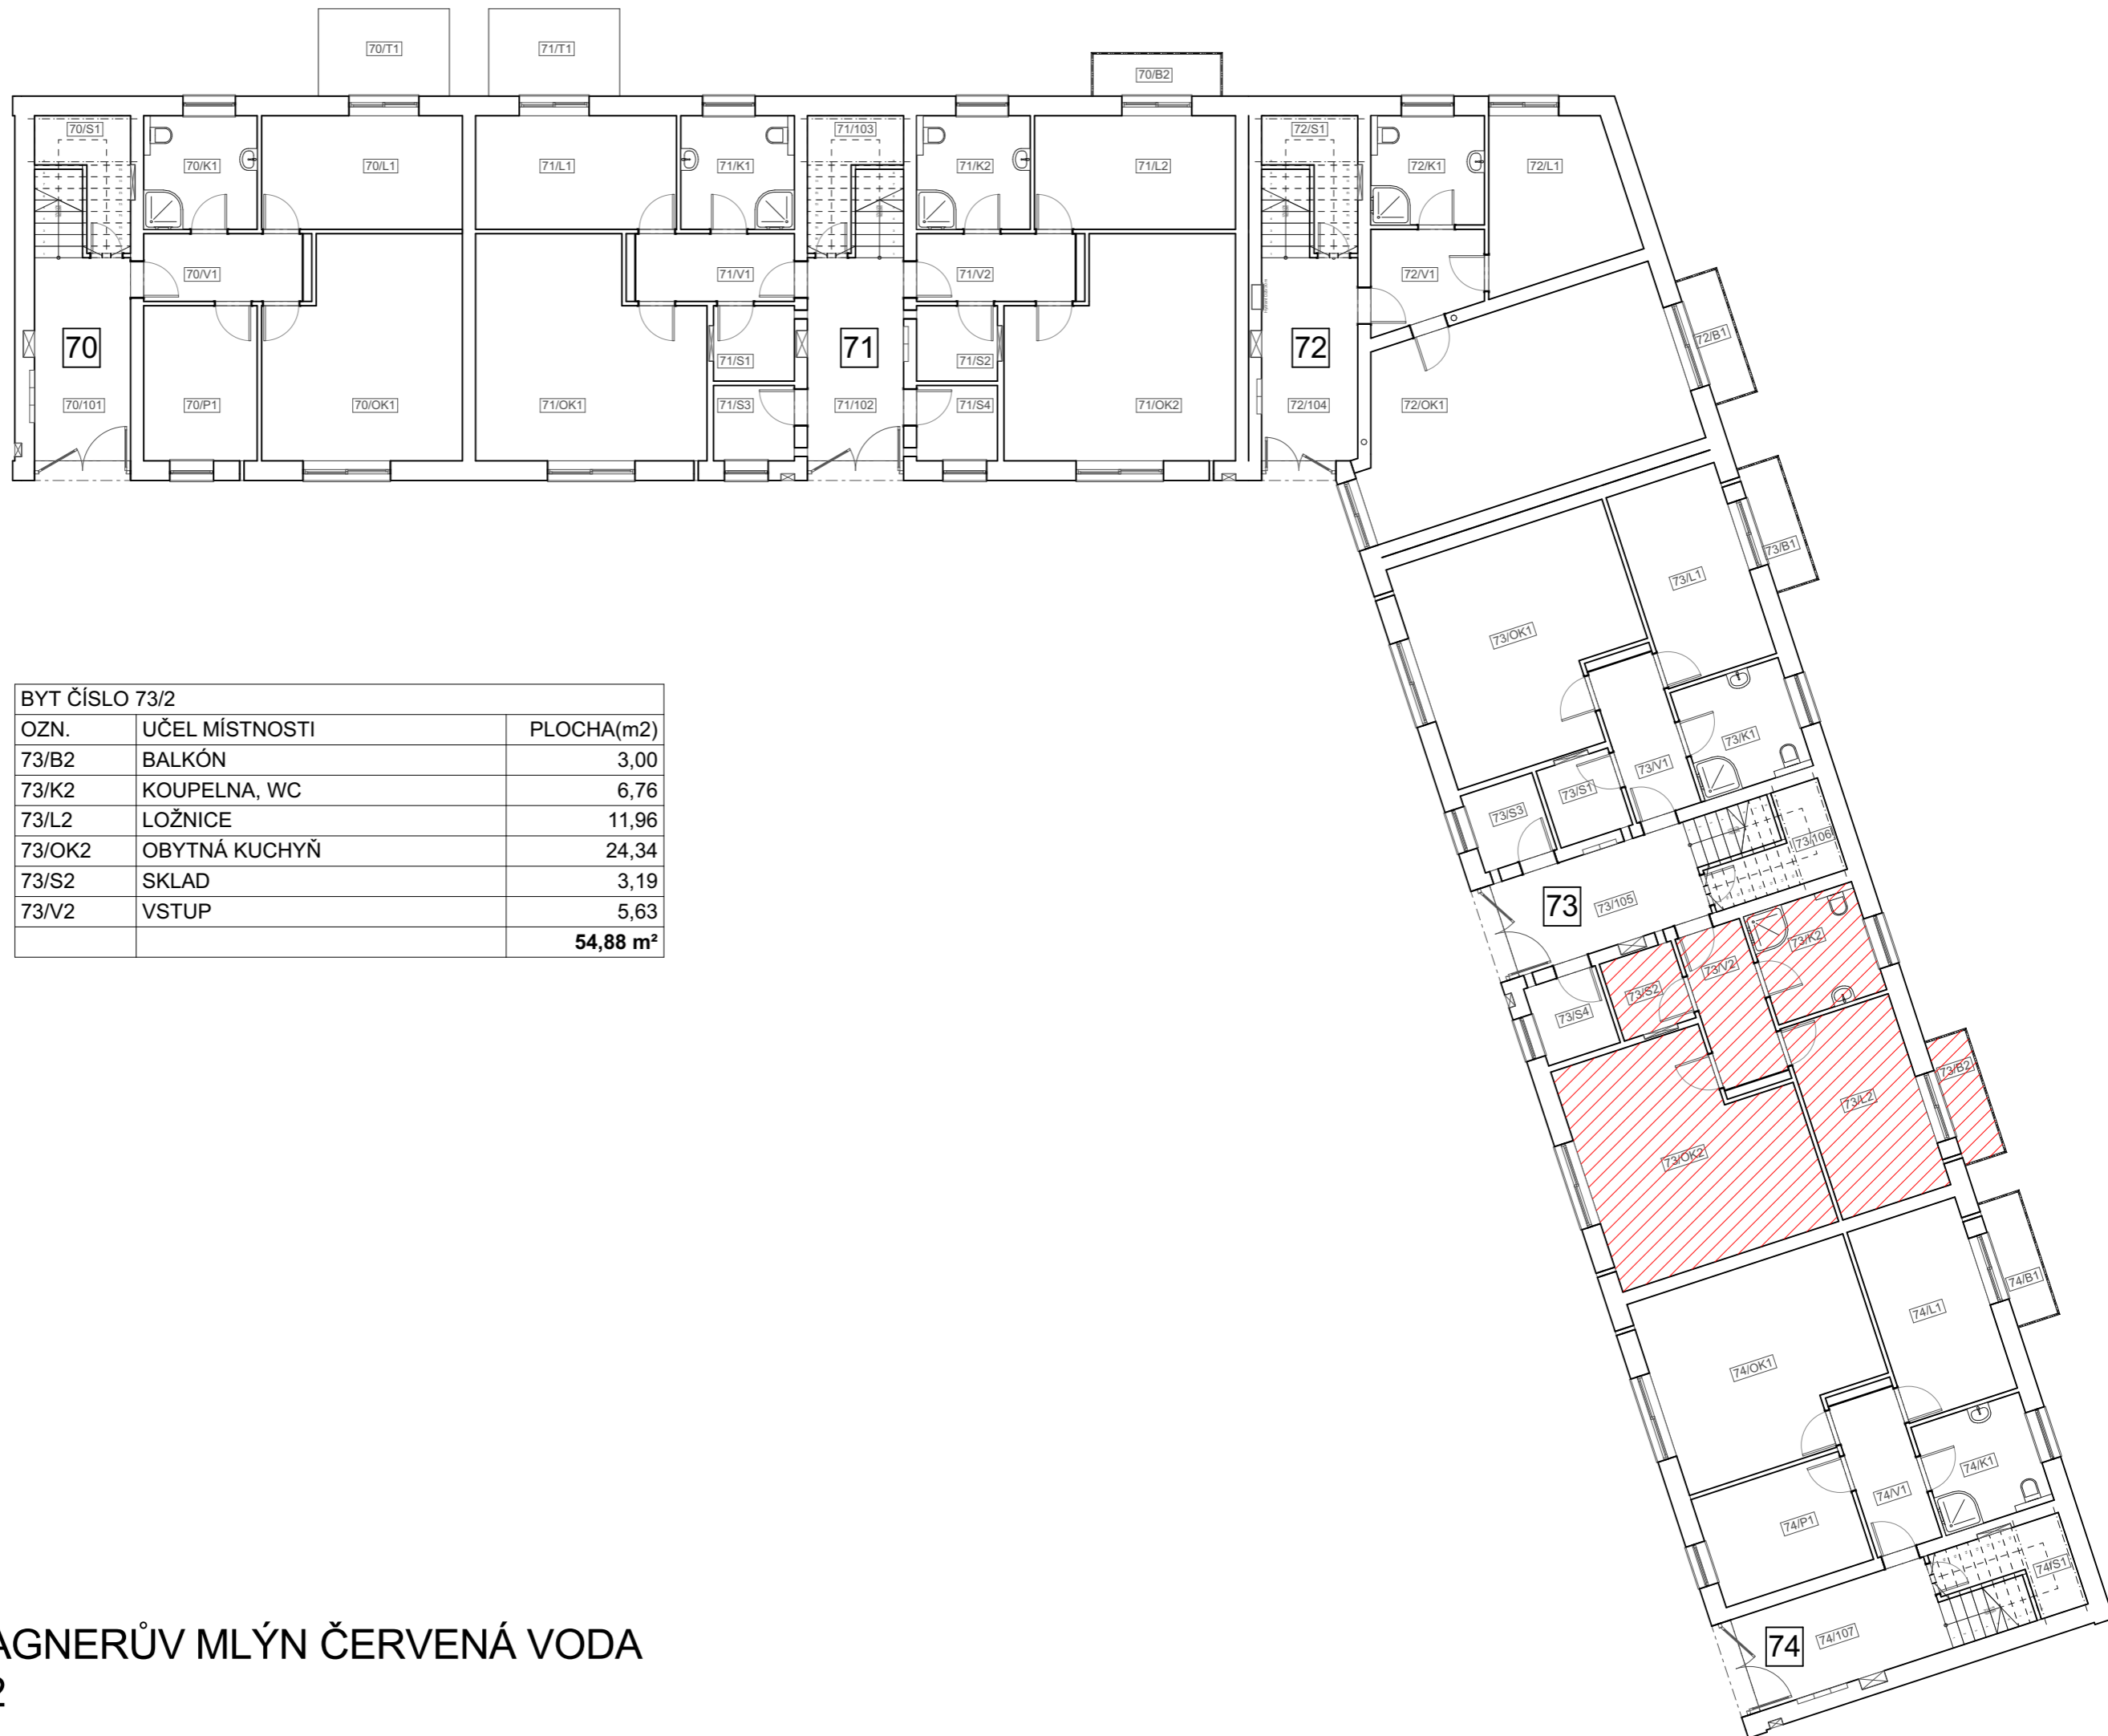

PŮDORYS 1. NP

BYT ČÍSLO 73/2		
OZN.	ÚČEL MÍSTNOSTI	PLOCHA(m2)
73/B2	BALKÓN	3,00
73/K2	KOUPELNA, WC	6,76
73/L2	LOŽNICE	11,96
73/OK2	OBYTNÁ KUCHYŇ	24,34
73/S2	SKLAD	3,19
73/V2	VSTUP	5,63
		54,88 m²

BYTOVÝ DŮM WAGNERŮV MLÝN ČERVENÁ VODA
KARTA BYTU 73/2